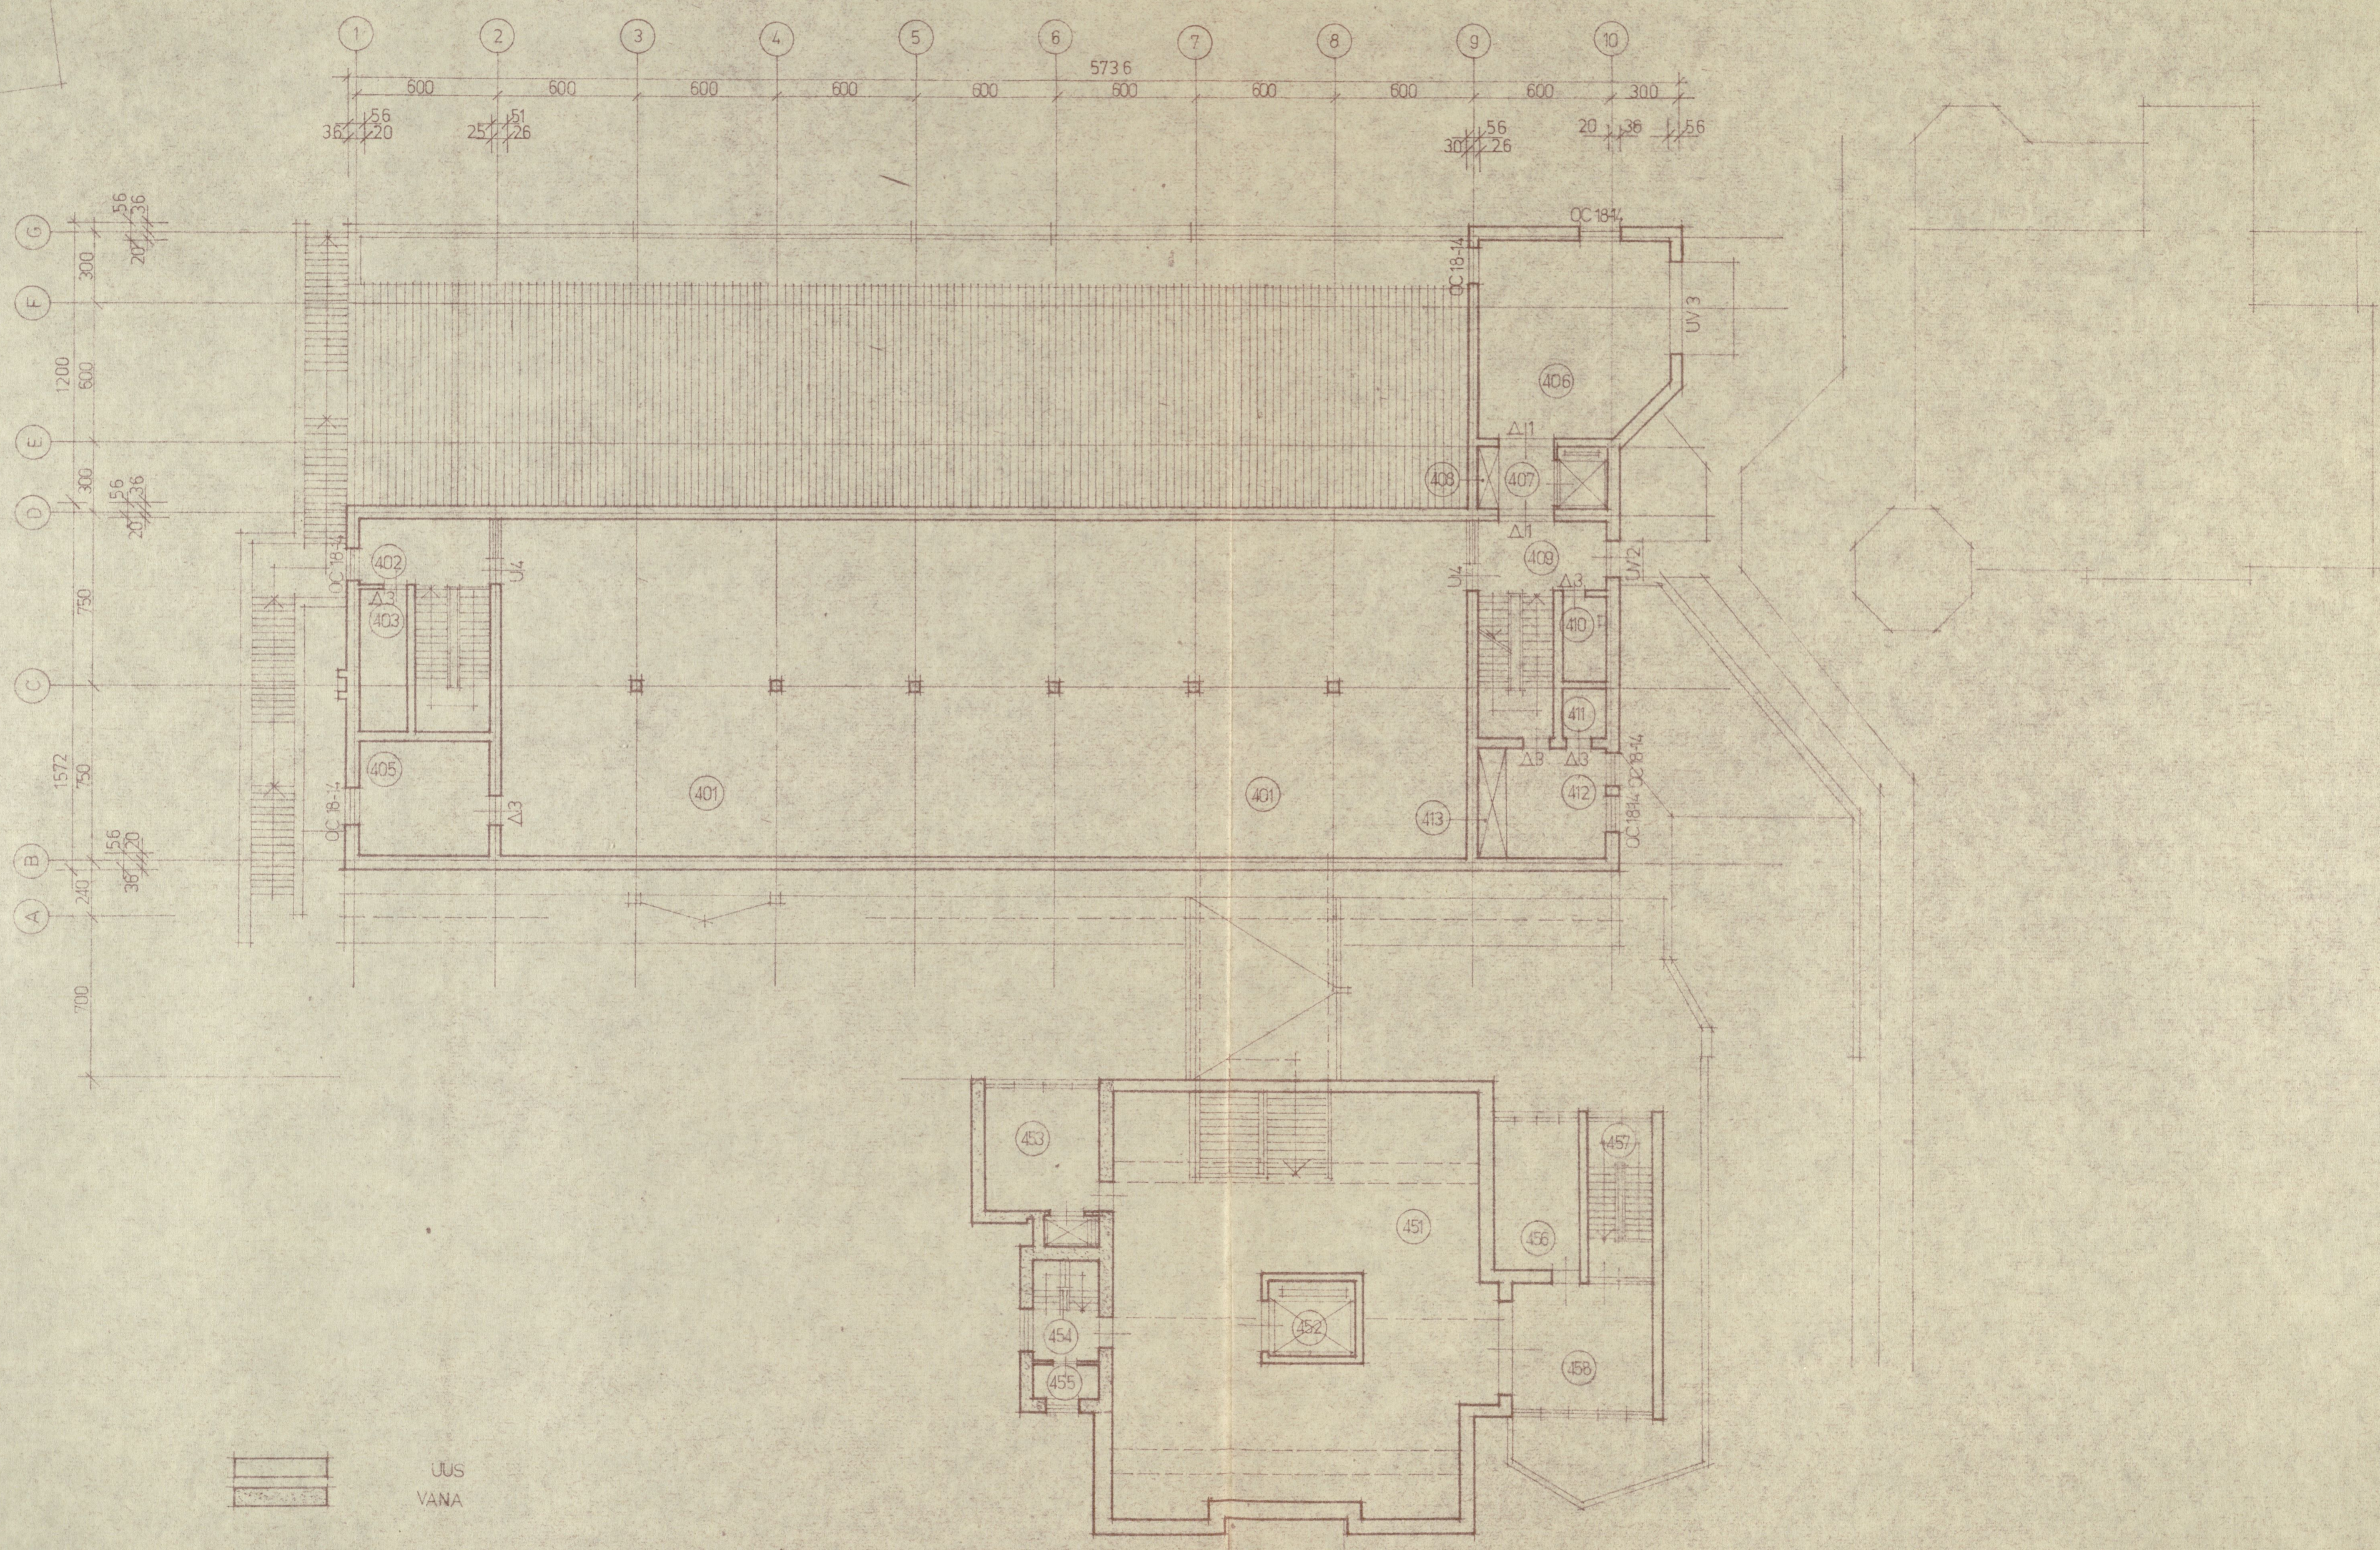

VRV 1974

TKM

TARTU RIIKLIK KUNSTIMUUSEUM
NELJANDA KORRUSE PLAAN 1:200

PEAISENER	HLOOG		KOOSTAS	RKIM	<i>[Signature]</i>
PRISK JUHAT	AJONSAAR	<i>[Signature]</i>	JOONESTAS	KRUMAND	<i>[Signature]</i>
OBAAUTOR	RKIM	<i>[Signature]</i>	TEHN KONTR	R PARTS	<i>[Signature]</i>