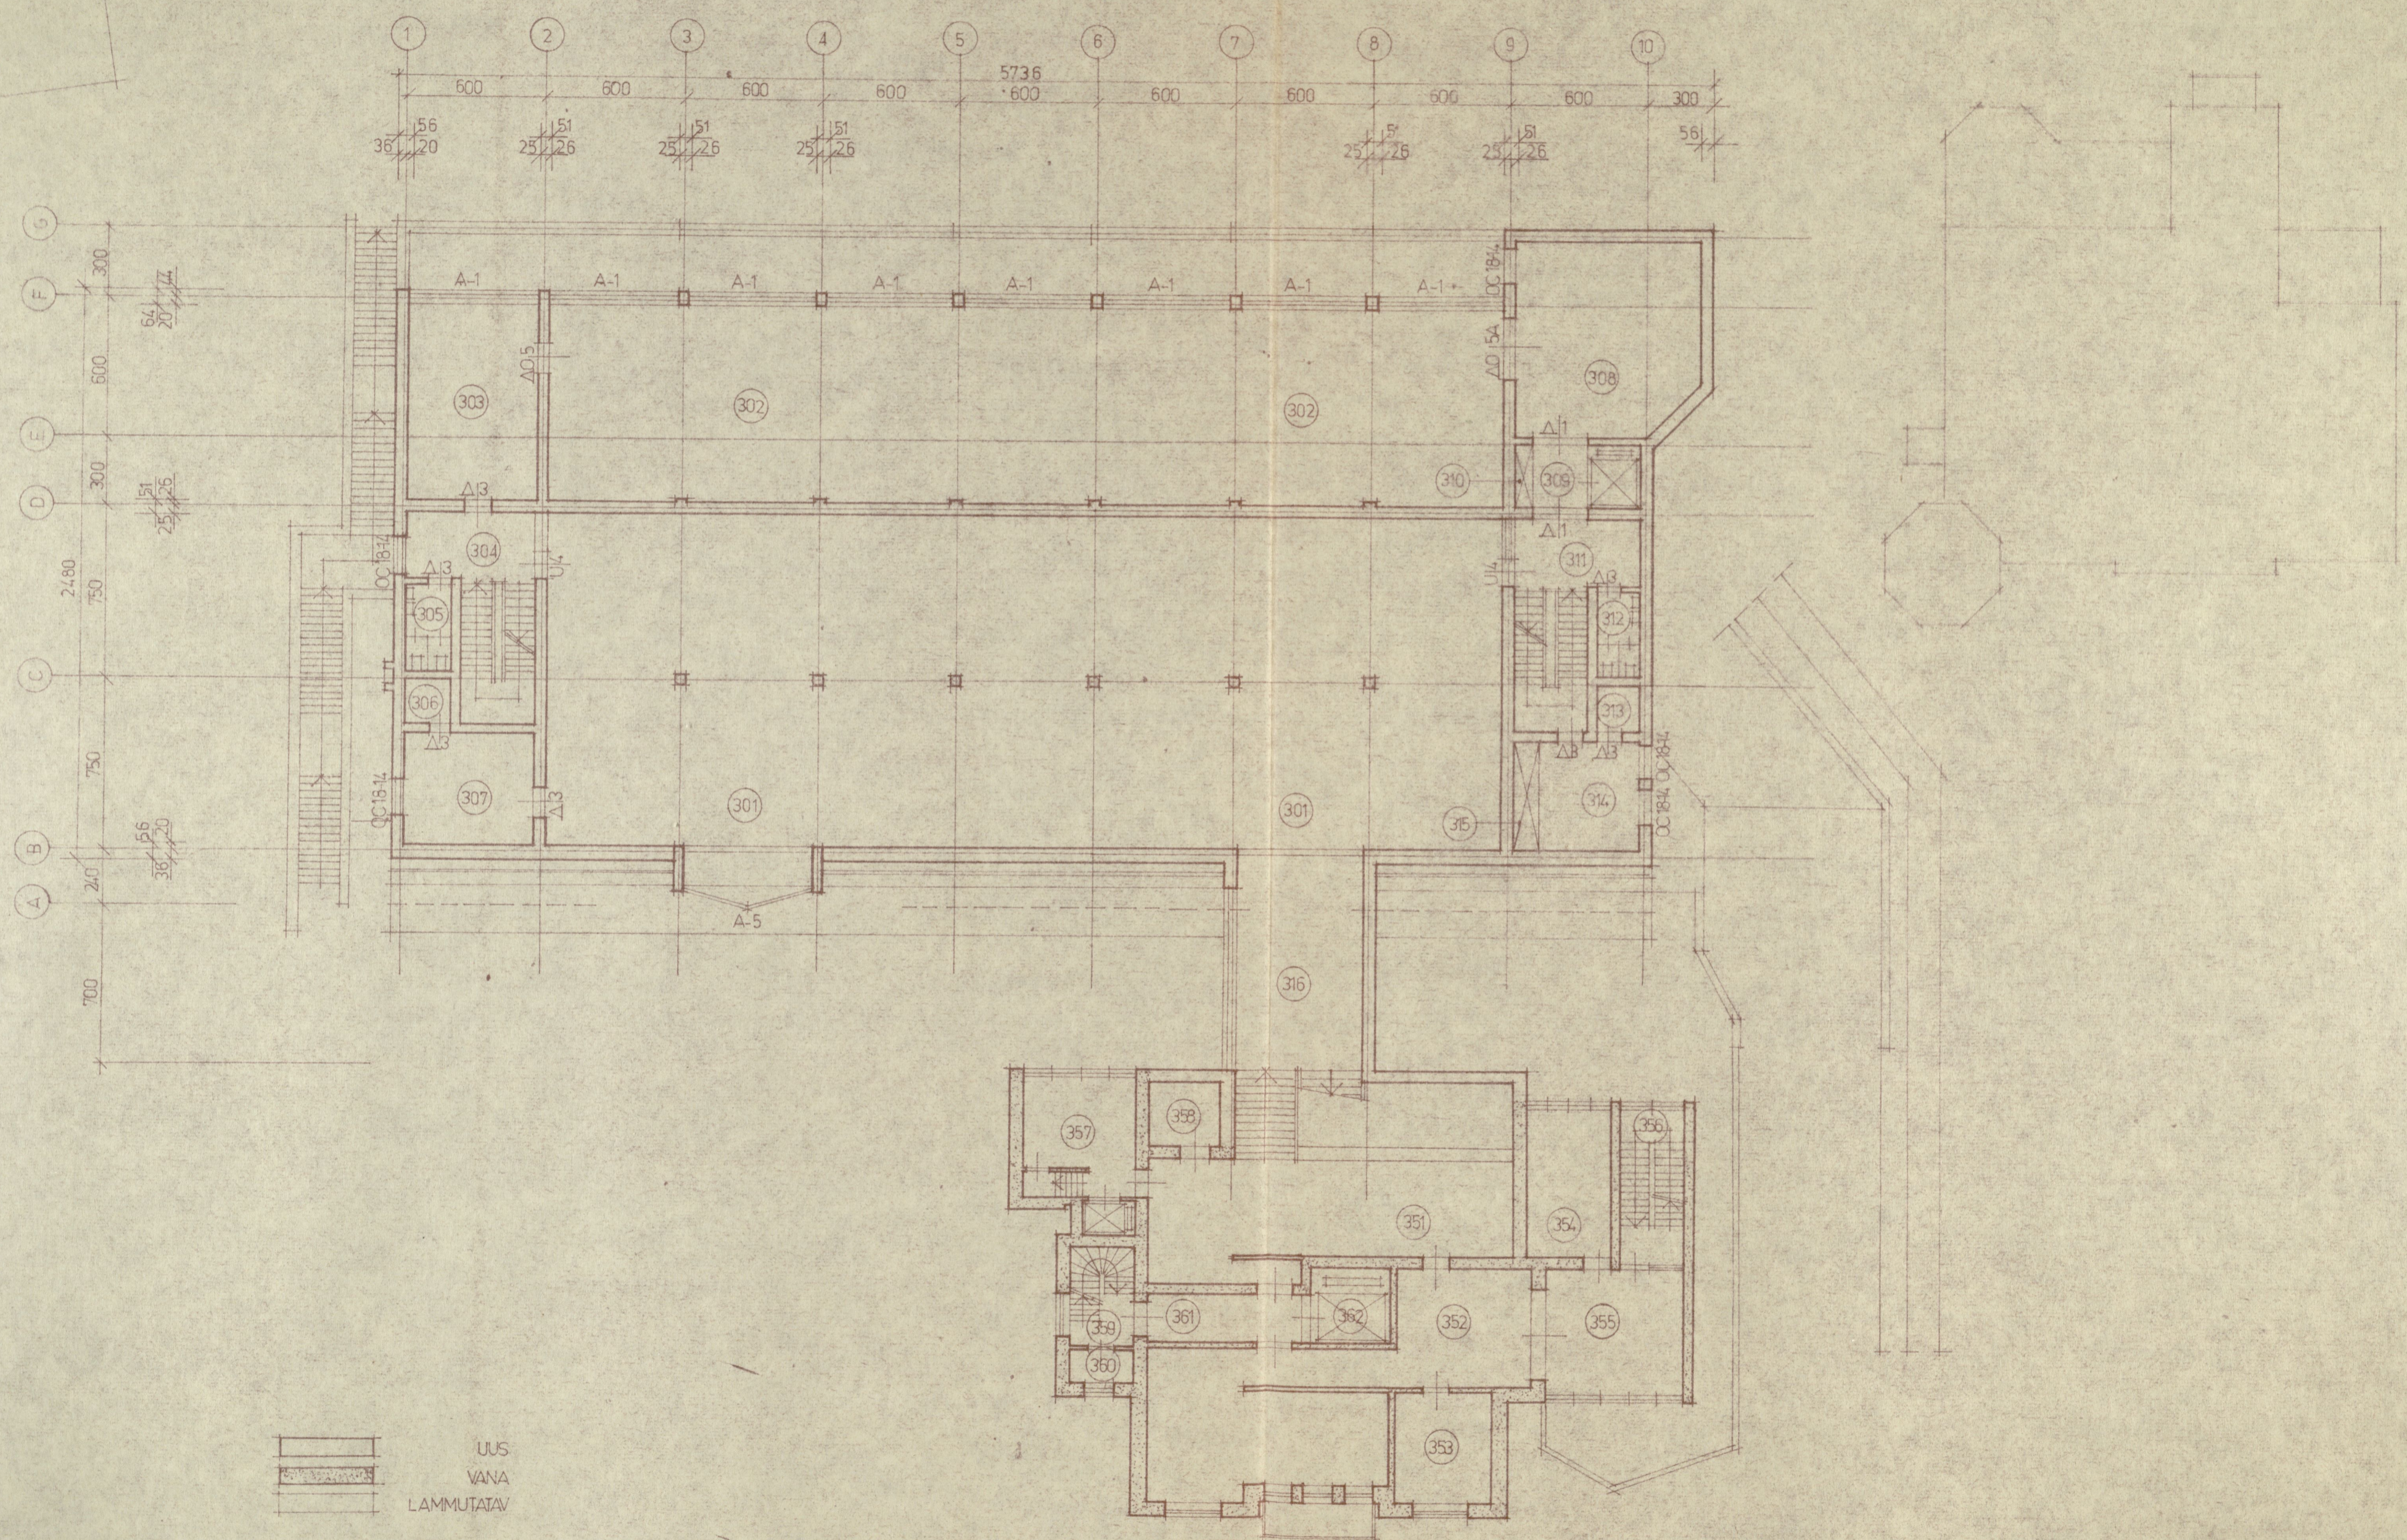

VRV 1974

TKM

TARTU RIIKLIK KUNSTIMUUSEUM
KOLMANDA KORRUSE PIAAN 1:200

PEAINSENER	H. LOOG	KOOSTAS	R. KIVI
PR. ISK. JUHAT	A. JOONISAAR	JONESTAS	K. KUMMAND
OBJ. AUTOR	R. KIVI	TEHN. KONTR.	R. PARTS