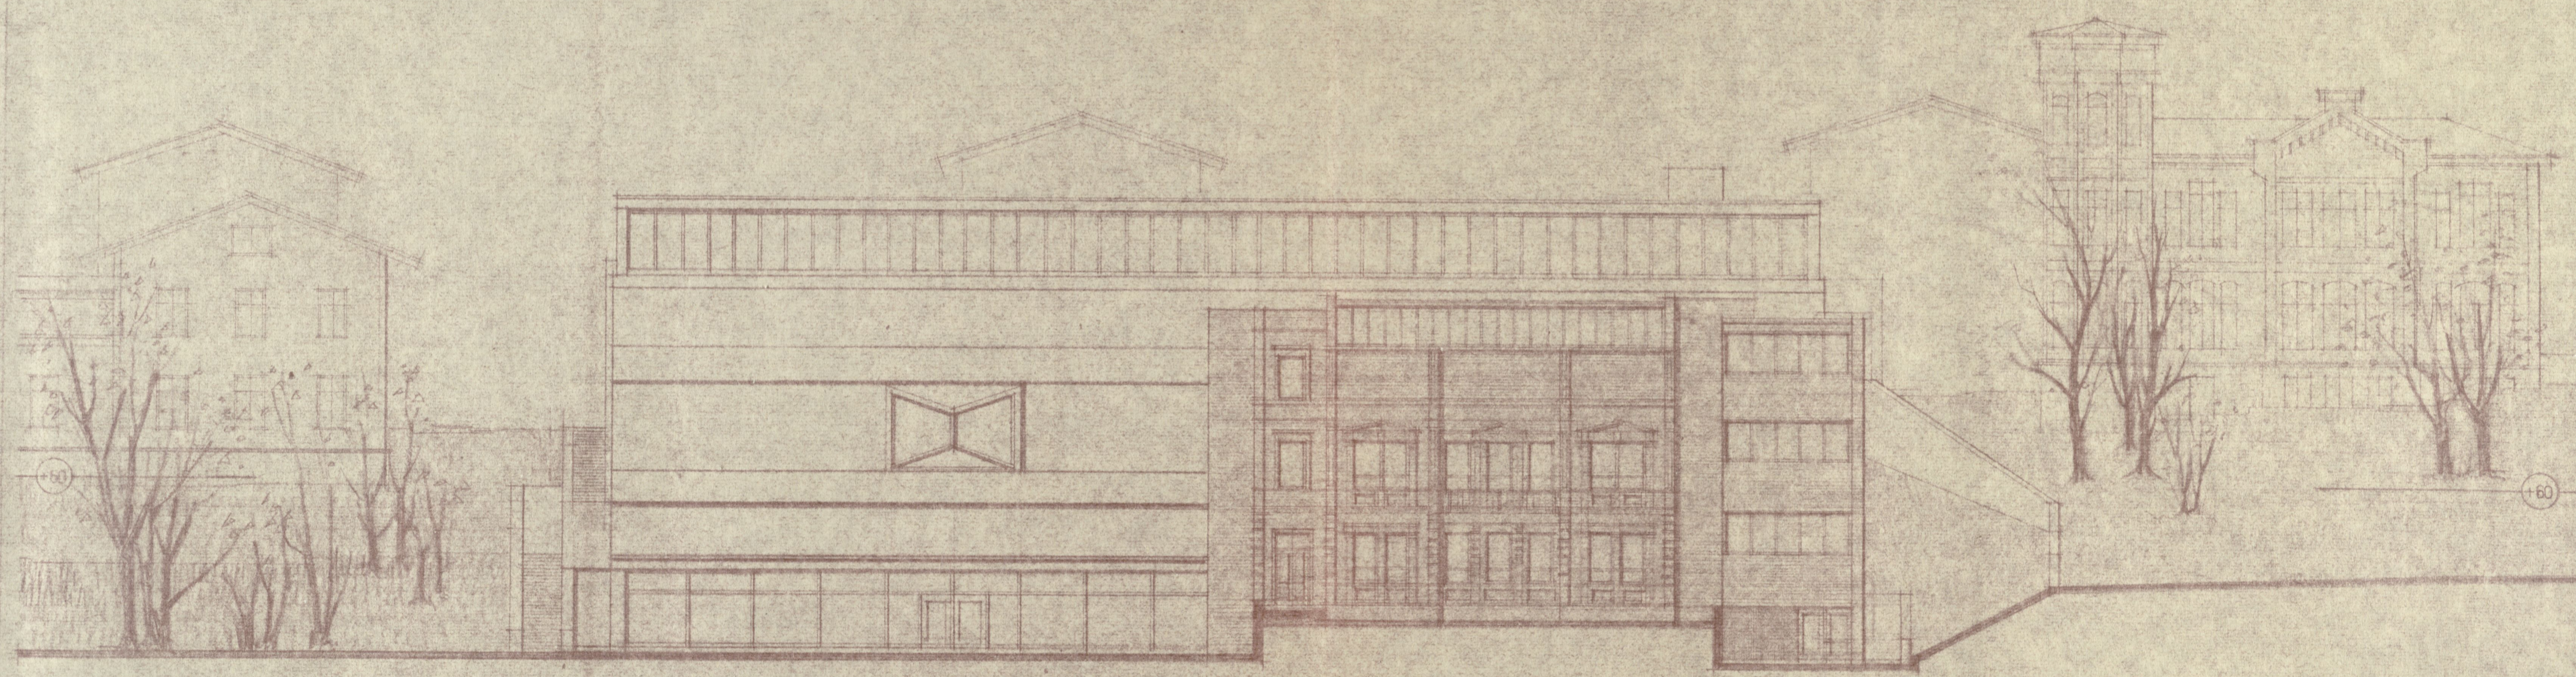

VRV 1974

TKM

TARTU RIIKLIK KUNSTIMUUSEUM
VAADE VALLIKRAAVI TÄNAVALT (PÕHJAST)

PEAINSENER	H. LOOG	KOOSTAS	R. KIVI	<i>[Signature]</i>
PR. J. SK. JUHAT	A. JOONSAAR	J. JONESTAS	R. KIVI	<i>[Signature]</i>
OB. AUTOR	R. KIVI	TEHN. KONTR.	R. PARIS	<i>[Signature]</i>