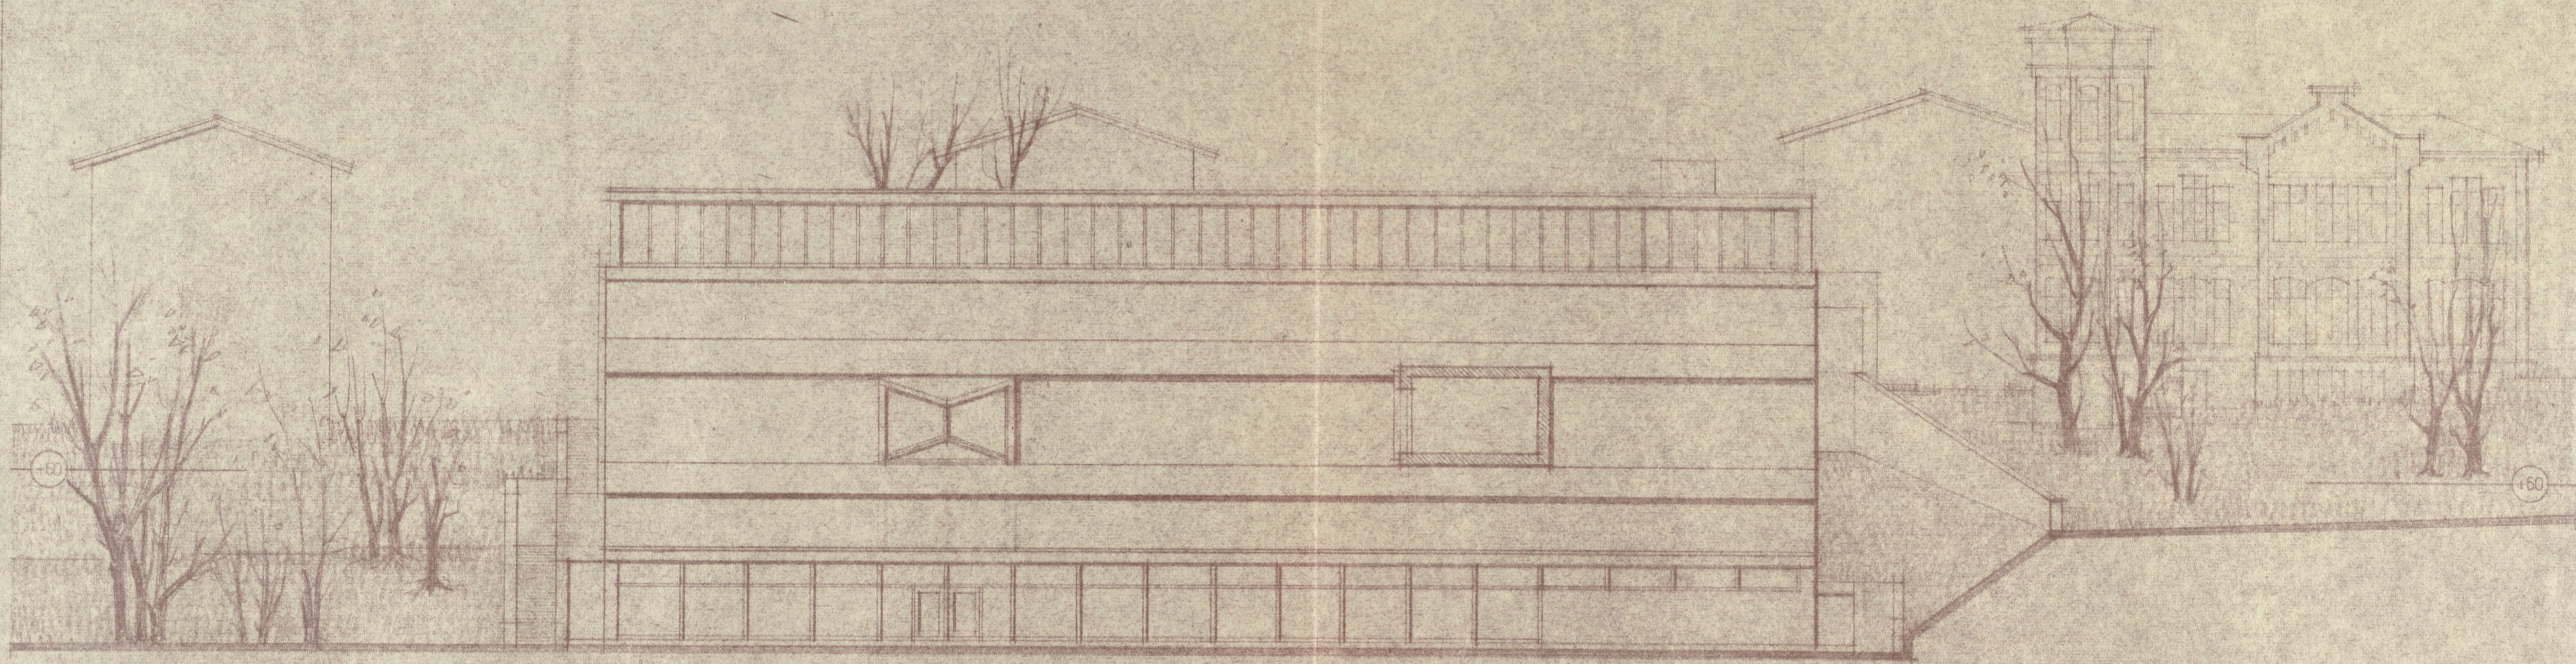

VRV 1974

TKM

TARTU RIIKLIK KUNSTMUSEUM
VAADE UUELE HOONEBLOKILE PÕHJAST

PEAINGENER	H. LOOG	KOOSTAS	R. KIVI	<i>R. Kivi</i>
PR. JAOSK. J.	A. JOONSAAR	LOONESTAS	R. KIVI	
OBJ. AUTOR	R. KIVI	TEHN. KONTR.	R. PARTS	<i>M. Parts</i>