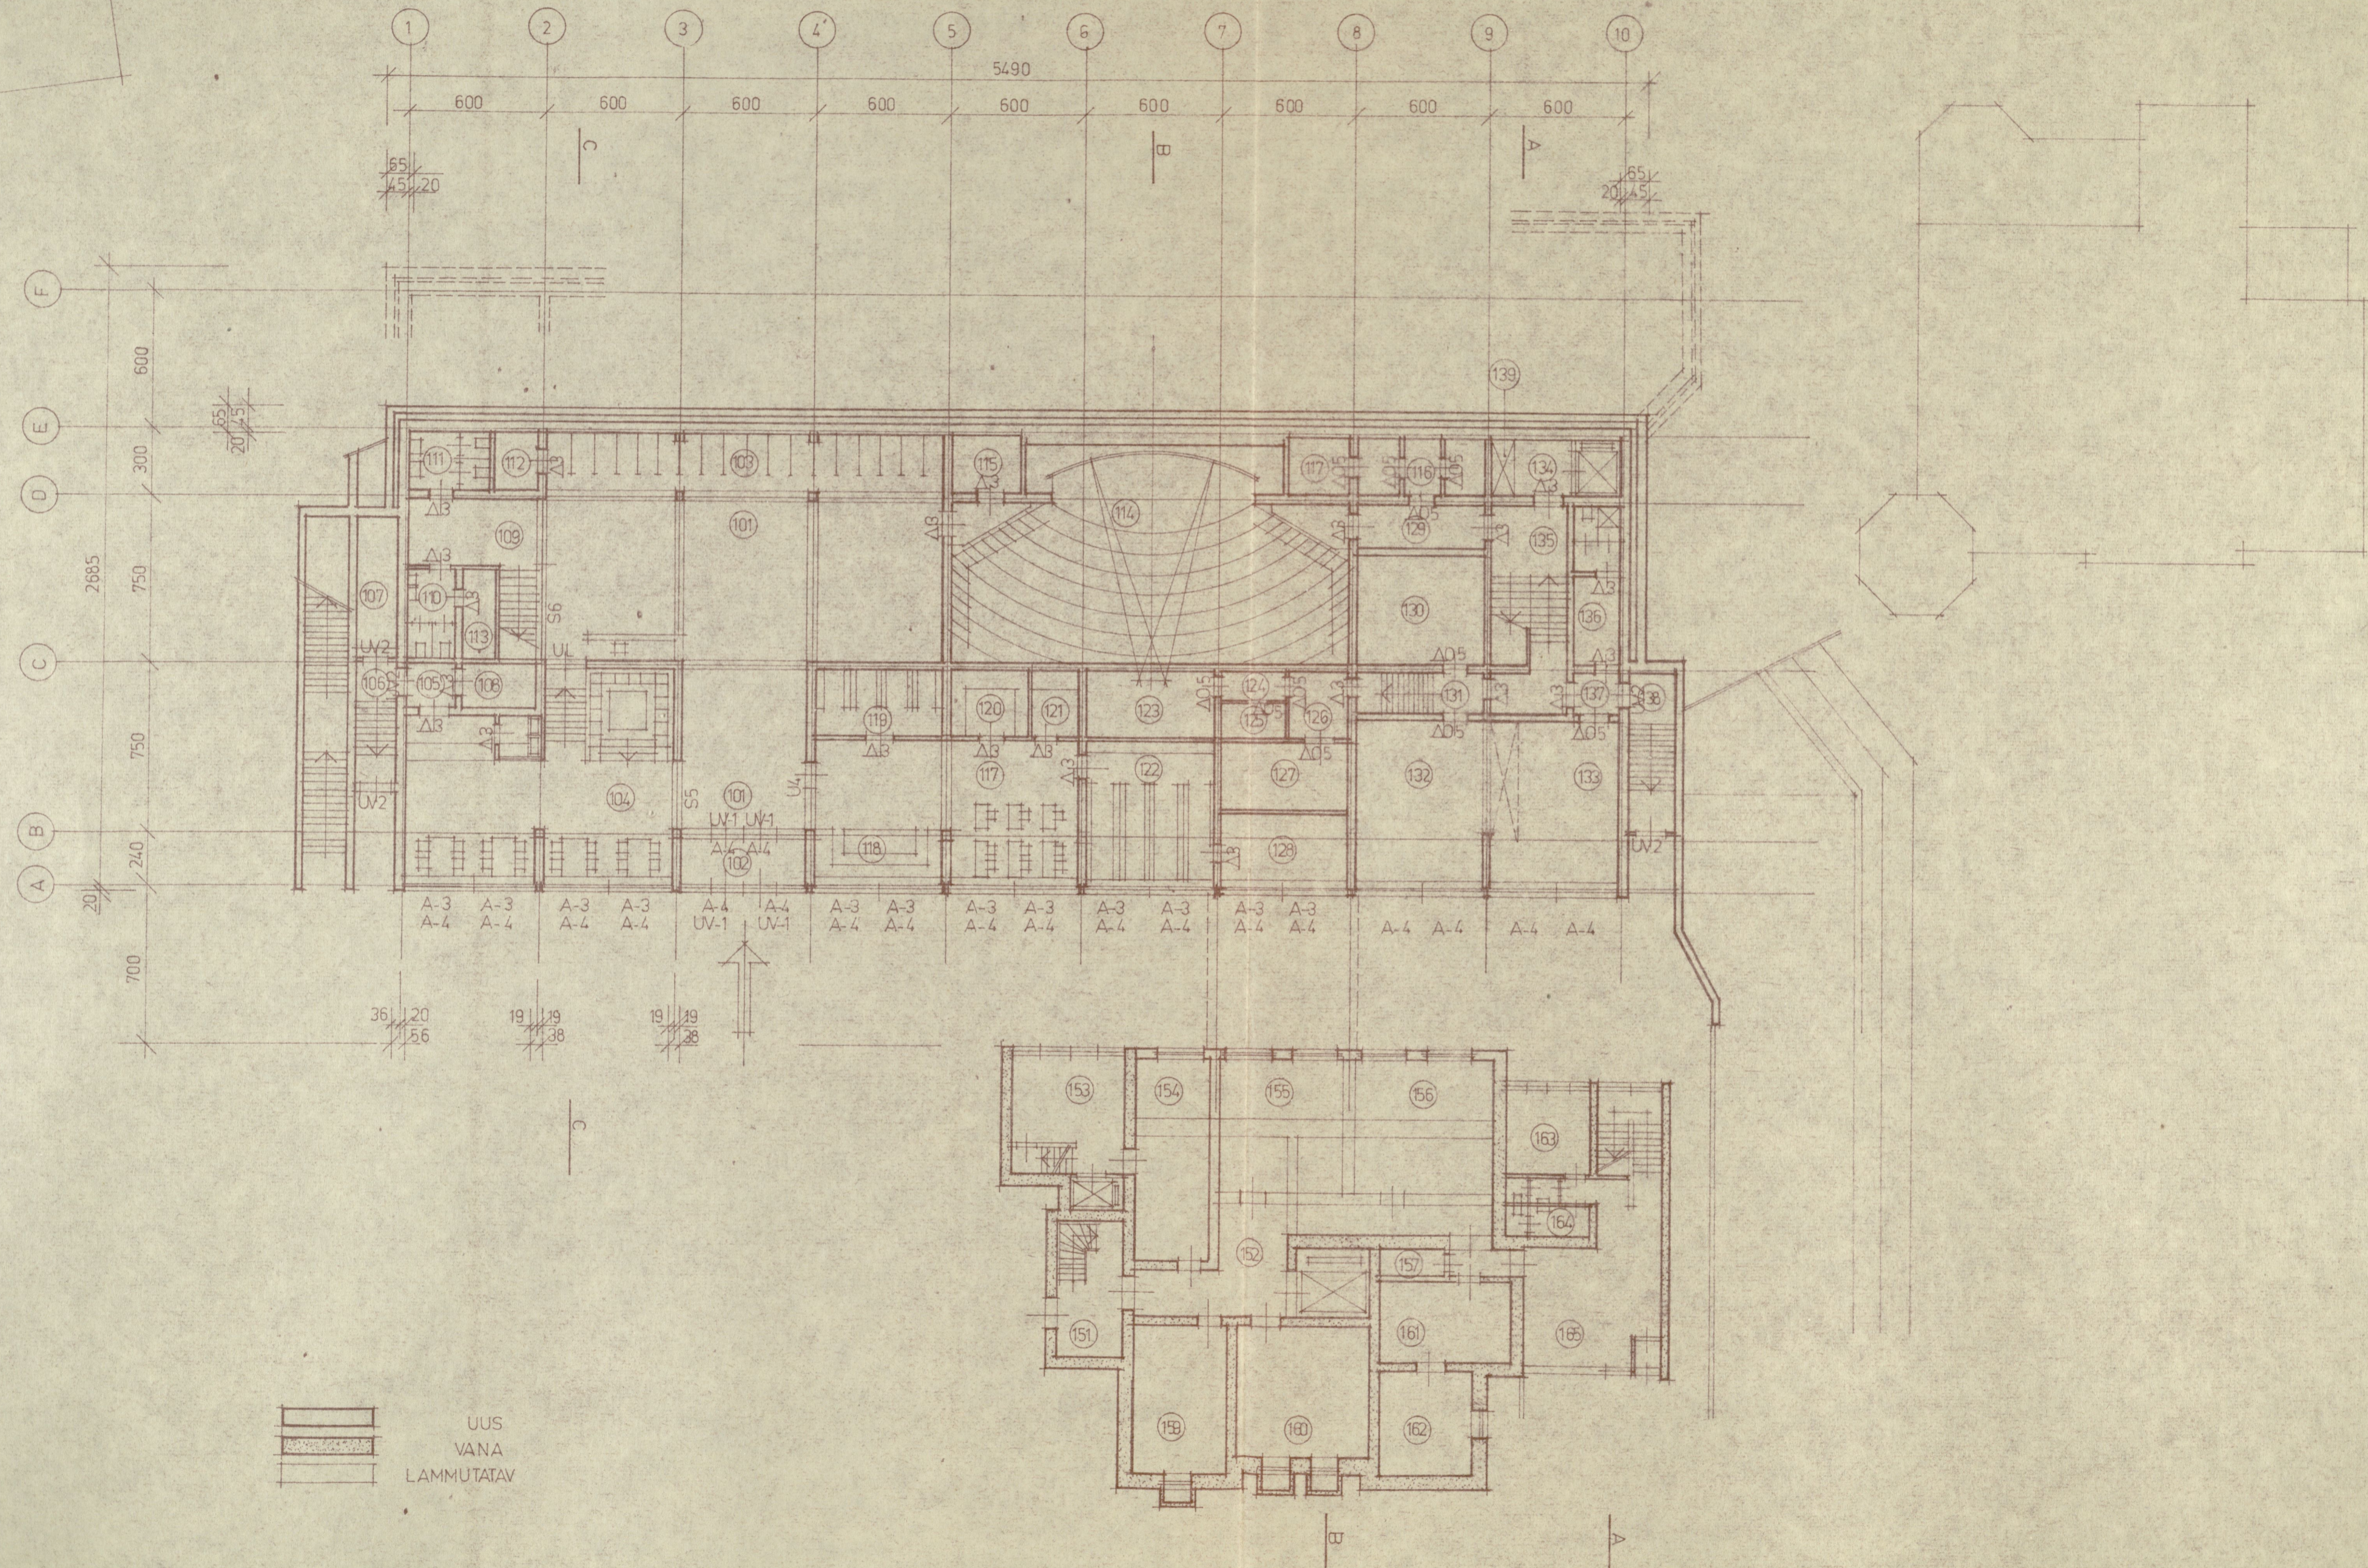

VRV 1974

TKM

TARTU RIIKLIK KUNSTIMUUSEUM
ESIMISE KORRUSE PIAAN 1:200

PEAINSENER	H. LOOG	KOOSTAJA	R. KIVI	<i>R. Kivi</i>
PR. JAOSK. JUH. AJ. KOONSAAR		UJONESTAJA	K. KLIMAND	
OBJ. AUTOR.	R. KIVI	TEHN. KONTR.	R. PARTS	<i>M. Part</i>