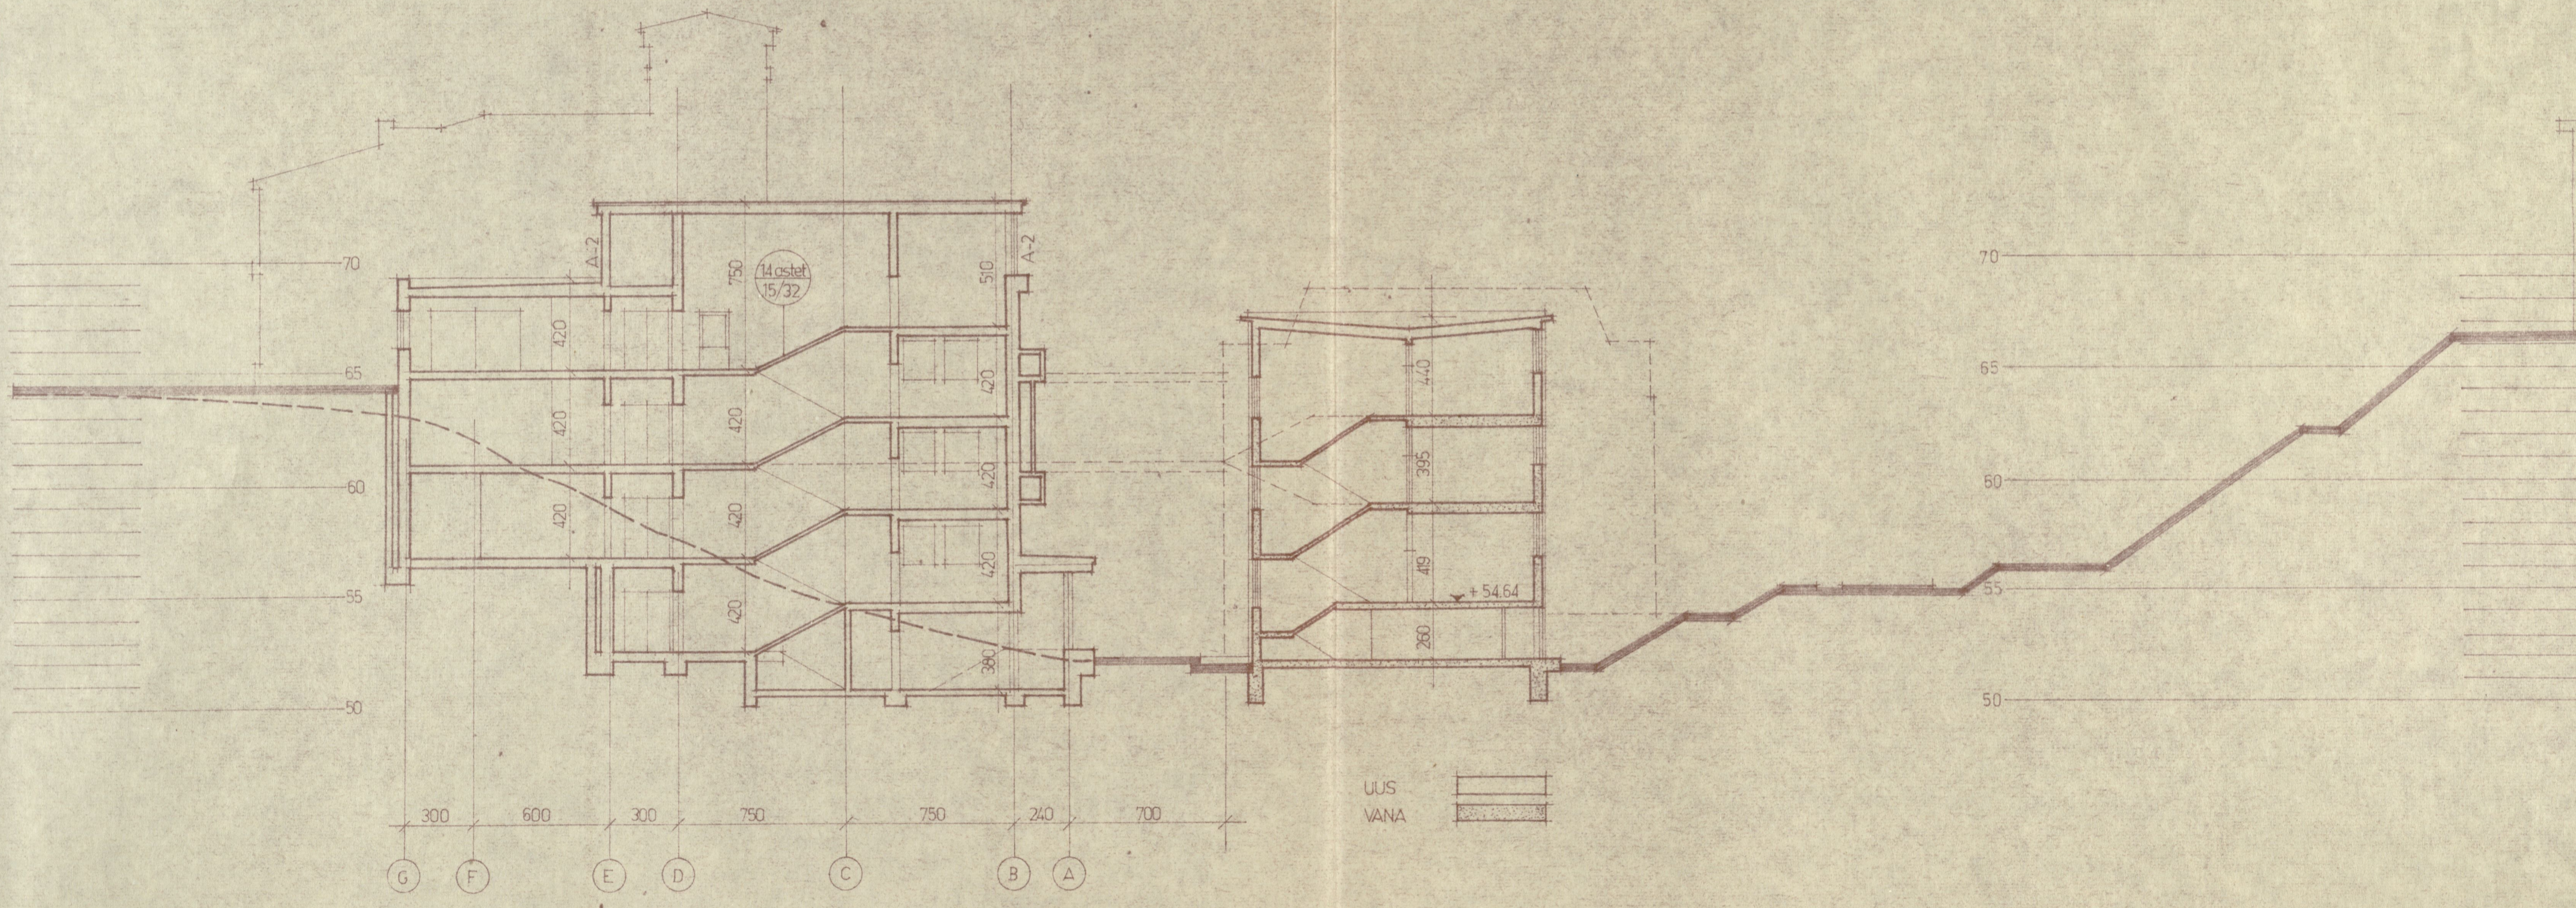

VRV 1974

TKM

TARTU RIIKLIK KUNSTIMUUSEUM
LÖIGE A-A 1:200

PEAISENER	H. LOOG	KOOSTAS	R. KIVI
PR. SK. JUHAT	A. JOONSAAR	JONESTAS	K. KLIMAND
OBJAUTOR	R. KIVI	TEHN. KONTR.	R. PARTS