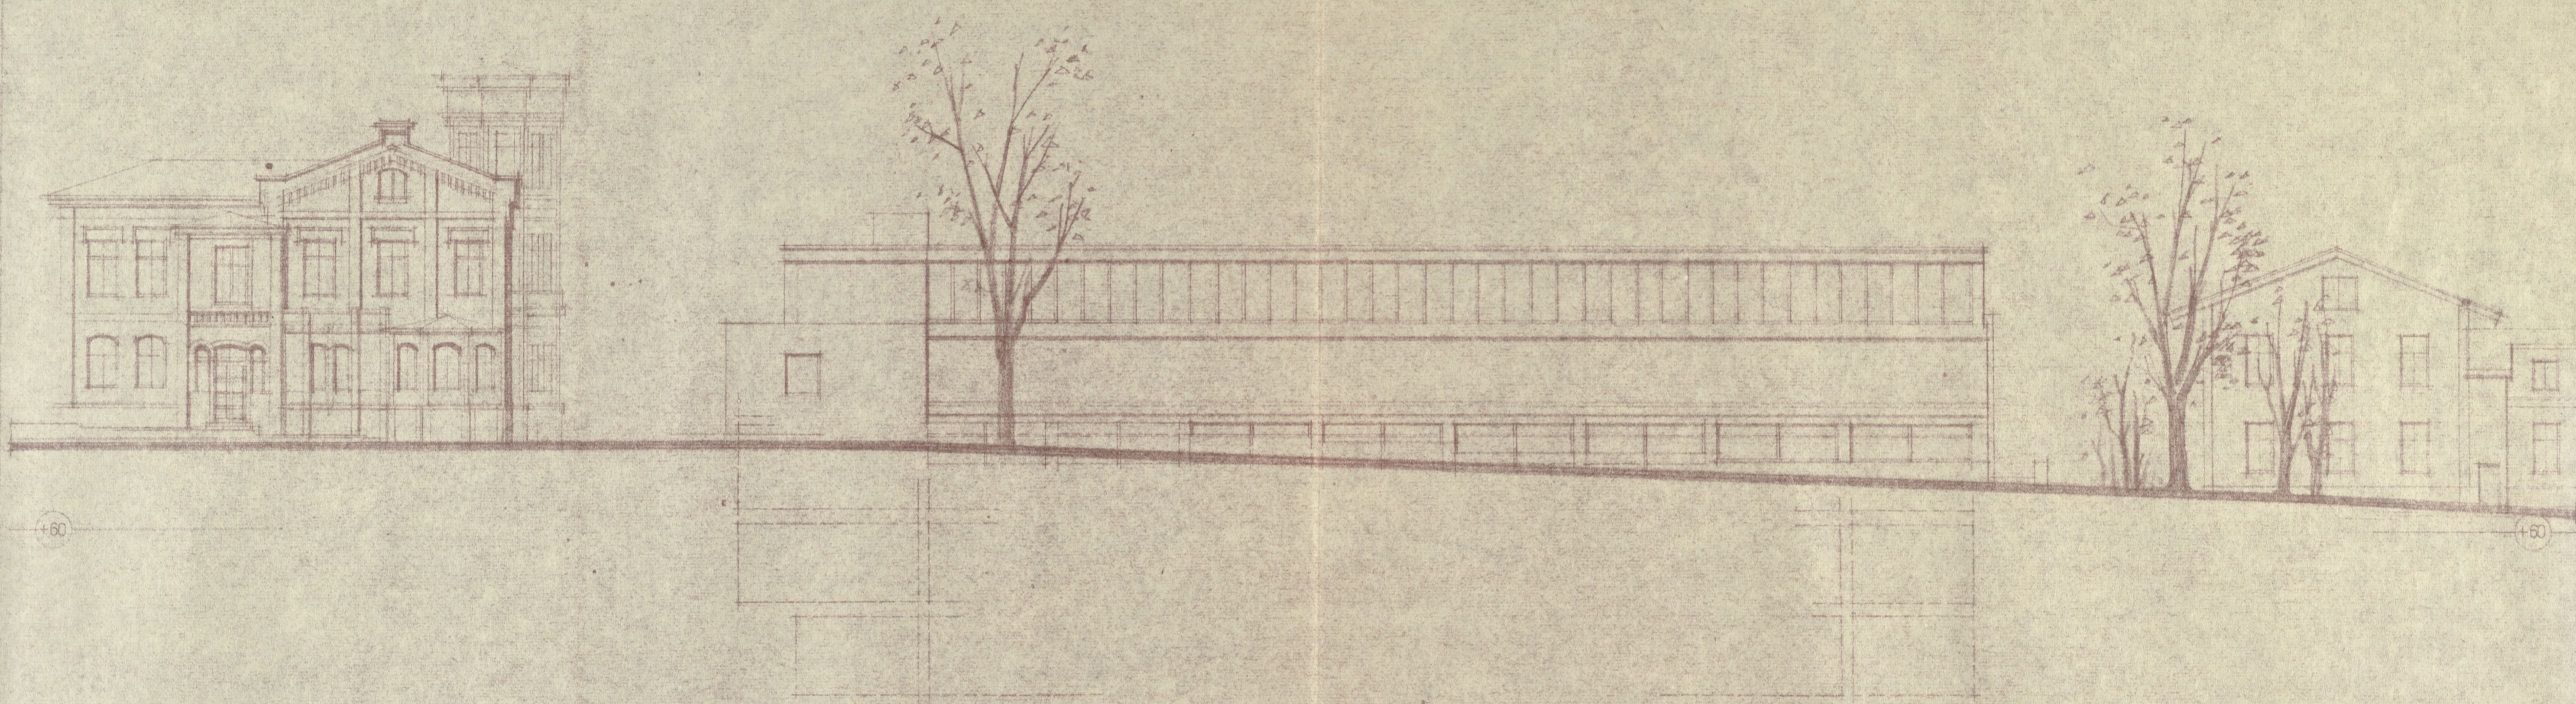

VRV 1974

TKM

TARTU RIIKLIK KUNSTIMUUSEUM
VAADE LÖUNAST

PEAINSENER	H. LOOG
PR. JSK. JUHAT	A. JONSAAR
OBJ. AUTOR	R. KIVI

KOOSTAS	R. KIVI
JONESTAS	R. KIVI
TEHN. KONTR.	R. PARTS

[Handwritten signatures and initials]