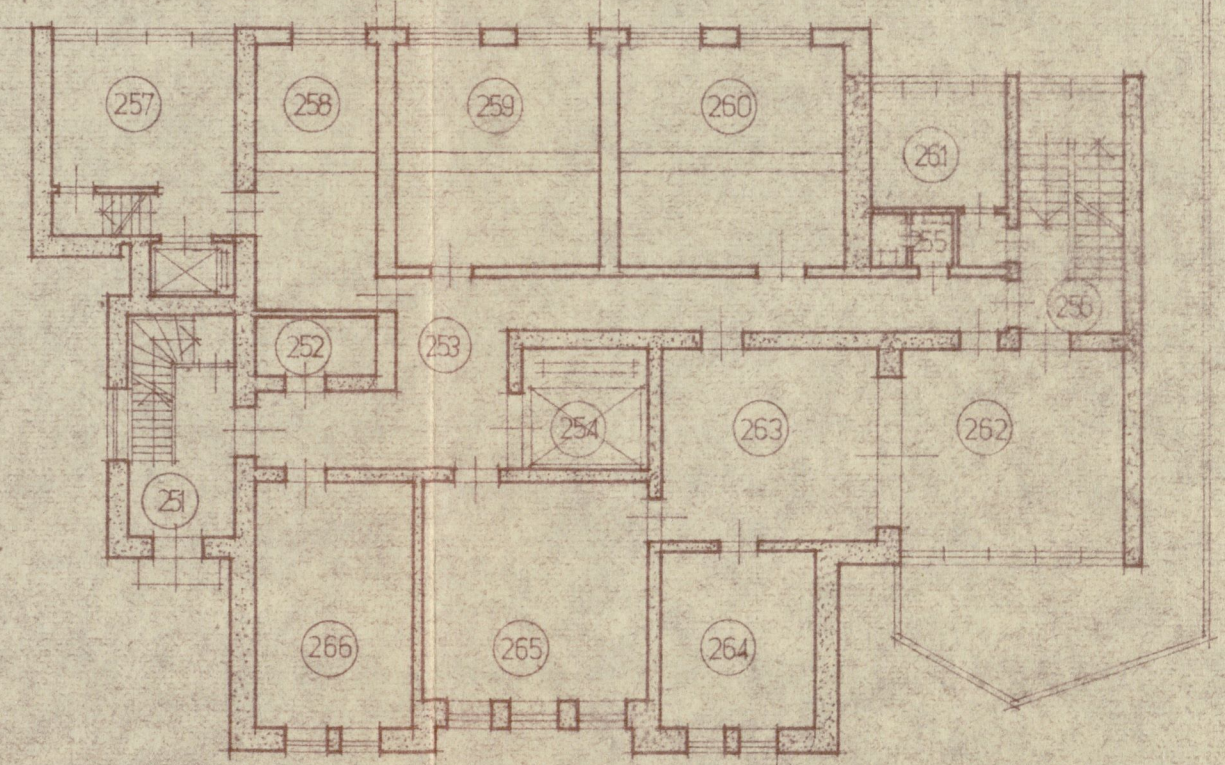

VRV 1974

TKM

TARTU RIIKLIK KUNSTMUSEUM
TEISE KORRUSE PIAAN 1:200

PEANSENER	H. LOOG	KOOSTAS	R. KIVI
PR. JSK JUHAT	A. JOONISAR	JOONESTAS	K. KLIMAND
OB. AUTOR	R. KIVI	TEHN. KONTR.	R. PARTS