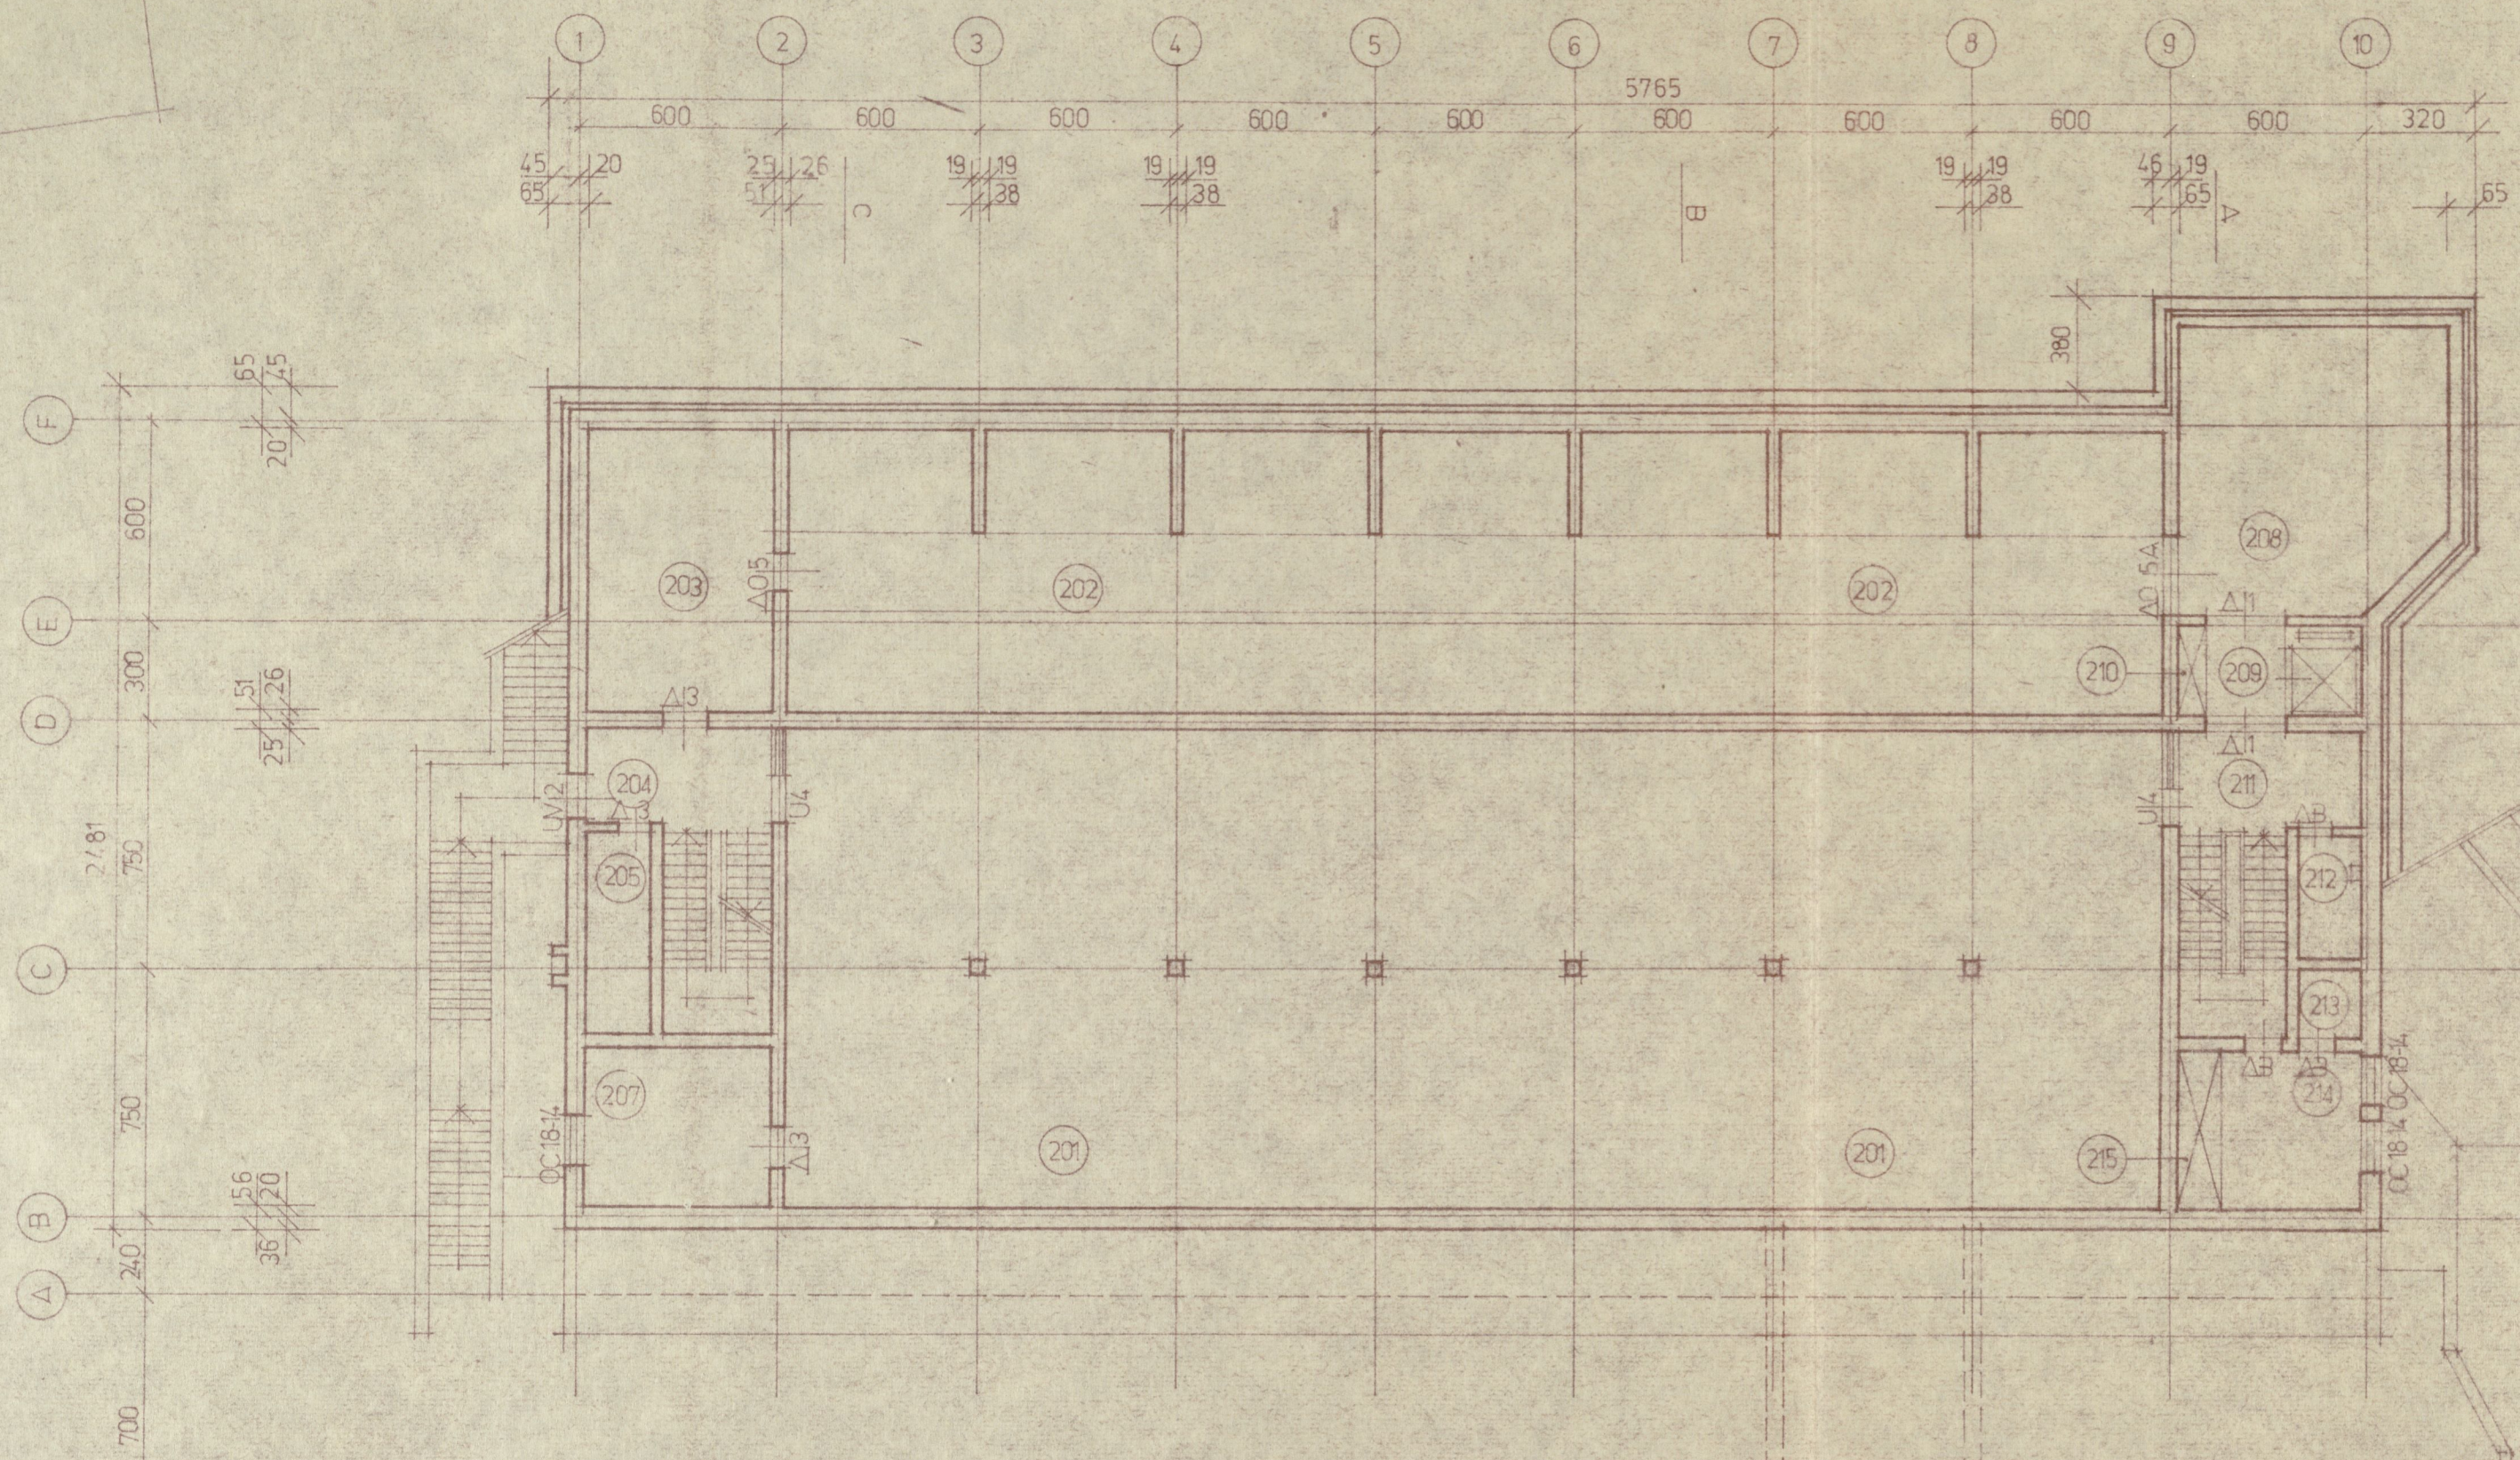

VRV 1974

TKM

TARTU RIIKLIK KUNSTMUSEUM
TEISE KORRUSE PIAAN 1:200

PEANSENER	H. LOOG	KOOSTAS	R. KIVI
PR. JSK JUHAT	A. JOONISAR	JOONESTAS	K. KLIMAND
OB. AUTOR	R. KIVI	TEHN. KONTR.	R. PARTS