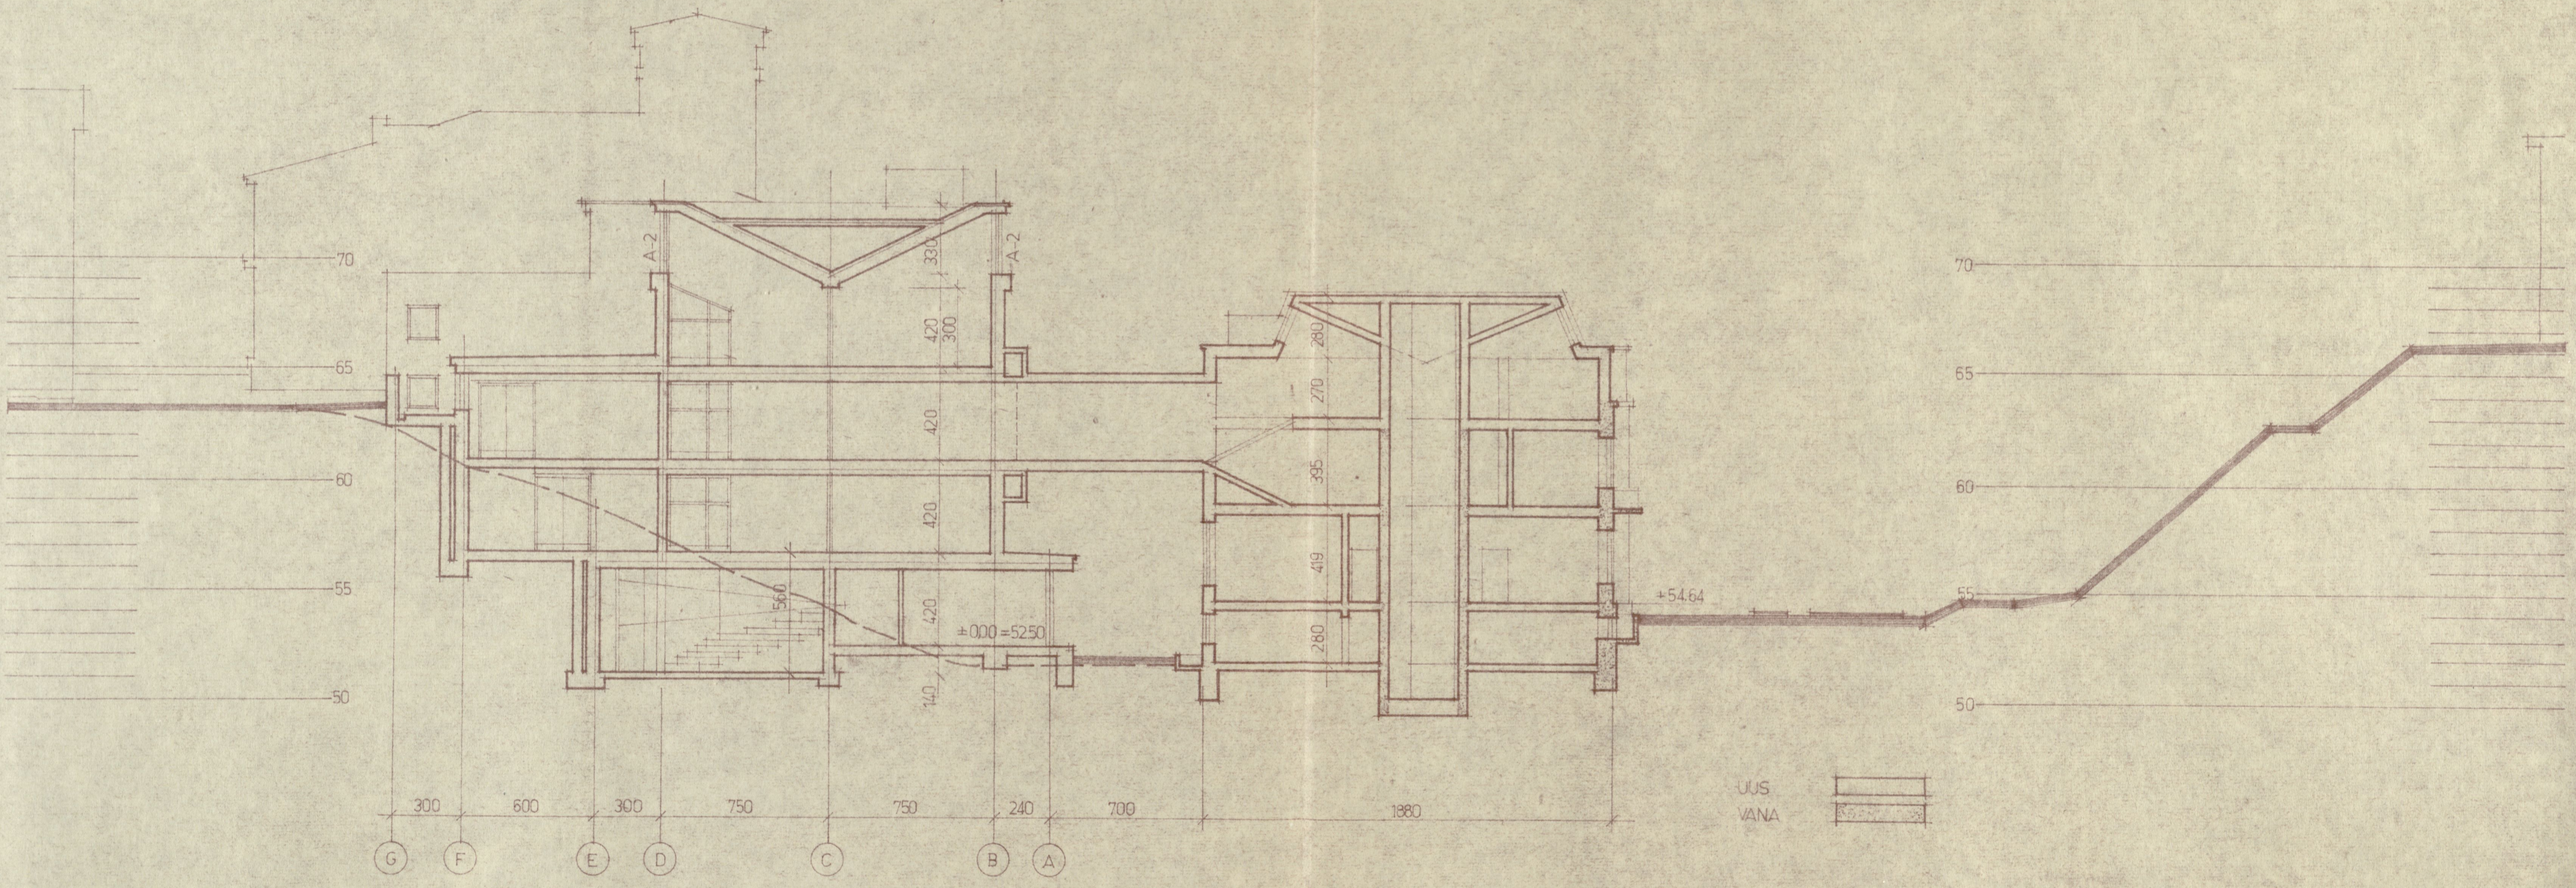

VRV 1974

TKM

TARTU RIIKLIK KUNSTIMUUSEUM
LÕIGE B-B
1:200

PEAISENER	HLOOG	KOOSTAS	R.KIVI
PR. JÜSK. JUH.	A. JOONSAAR	JONESTAS	K. KLIMAND
OBJ. AUTOR.	R. KIVI	TEHN. KONTR.	R. PARTS