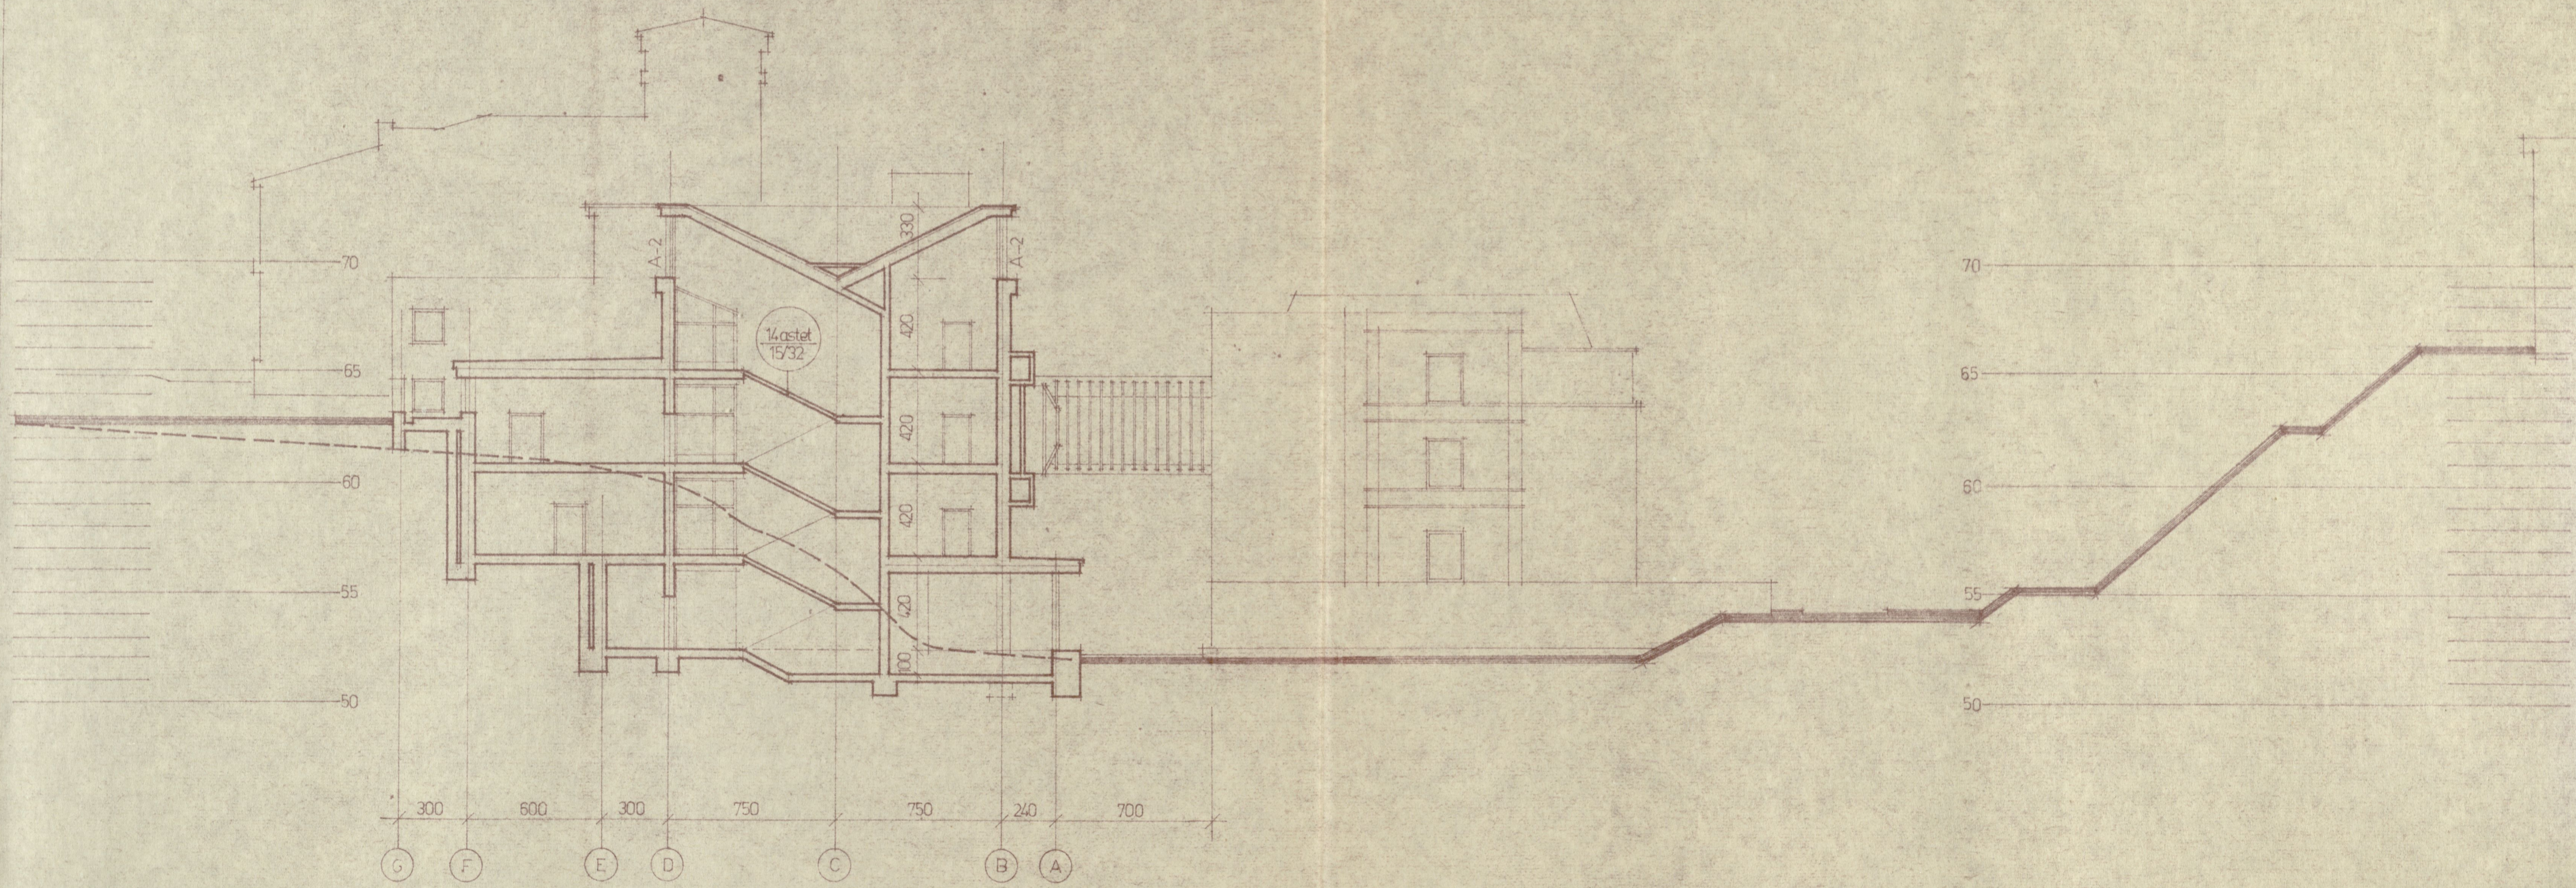

VRV 1974

TKM

TARTU RIIKLIK KUNSTIMUUSEUM
LÖIGE C-C
1:200

PEANSENER	H. LOOG		KOOSTAS	R. KIVI
PR. ISK. JUH.	A. JOONISAAR	<i>[Signature]</i>	JONESTAS	K. KLIMAND
OBJ. AUTOR.	R. KIVI	<i>[Signature]</i>	TEHN. KONTR.	R. PARTS