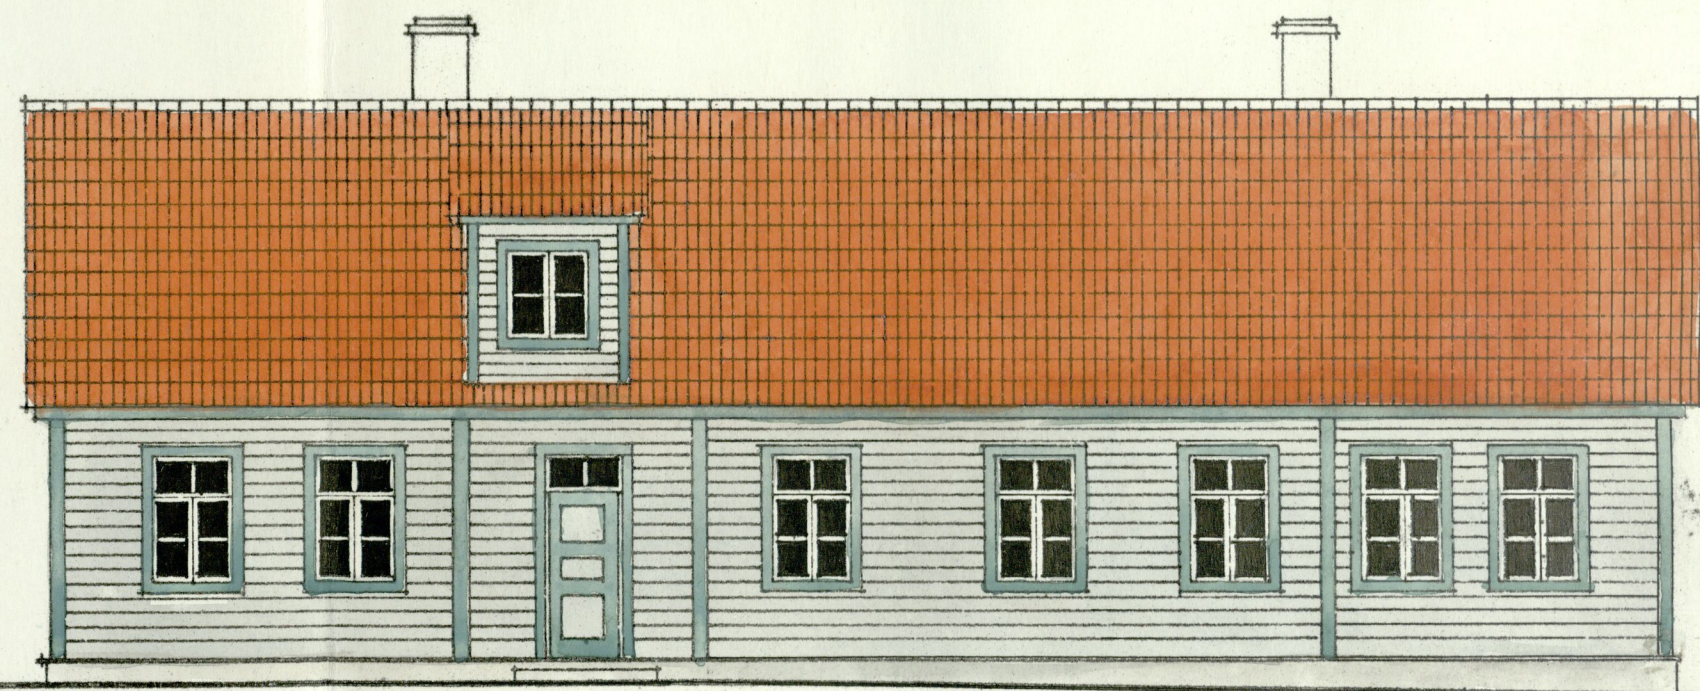

Pikk tn. 78.