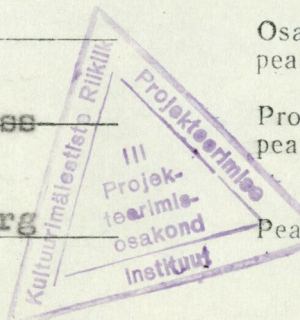

Objekt: ENSV Rakvere linna ja rajooni uurimis-projekteerimistööd

Sifr. nr.: III-79032

Tellija: Rakvere Raj. RSN TK PV Sotsiaal-kultuuriliste ja kommunaal-objektide ehituse osakond

Teostaja: _____

ENSV Rakvere linna ja rajooni
uurimis-projekteerimistööd

Rakvere, Pika tänava hoonete fassaadide
värvikavand

Kõide IV - värvikavandid II etapp

Direktor _____

Osakonna peaarhitekt A. Kann

Peainsener H. Toss

Projekti peainsener J. Treikelder

Osakonna juhataja A. Sandberg

Peaspetsialist _____

Tallinn 1980