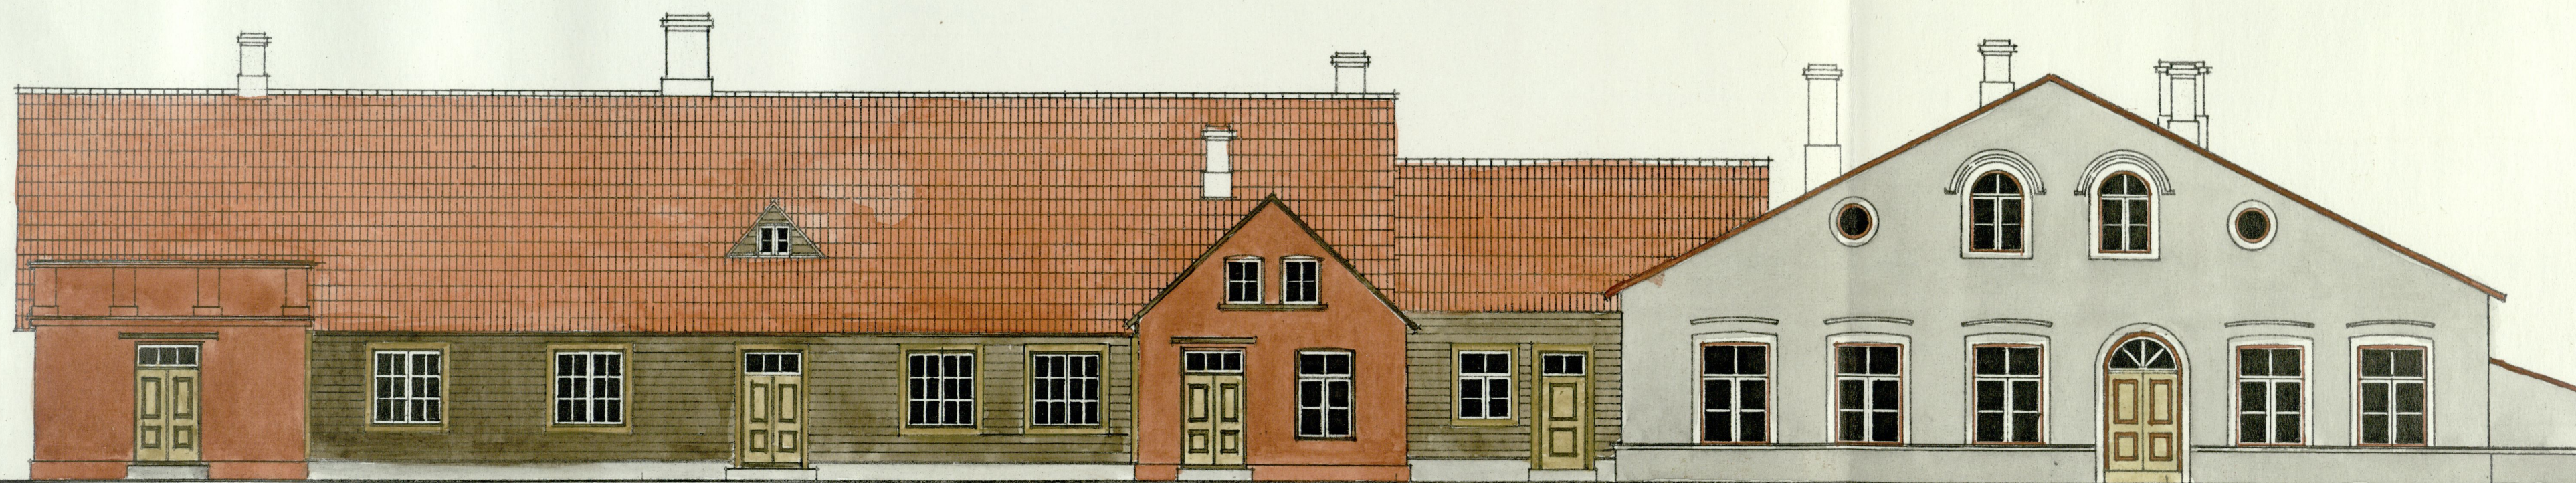

Pikk tn. 68.

Pikk tn. 66.