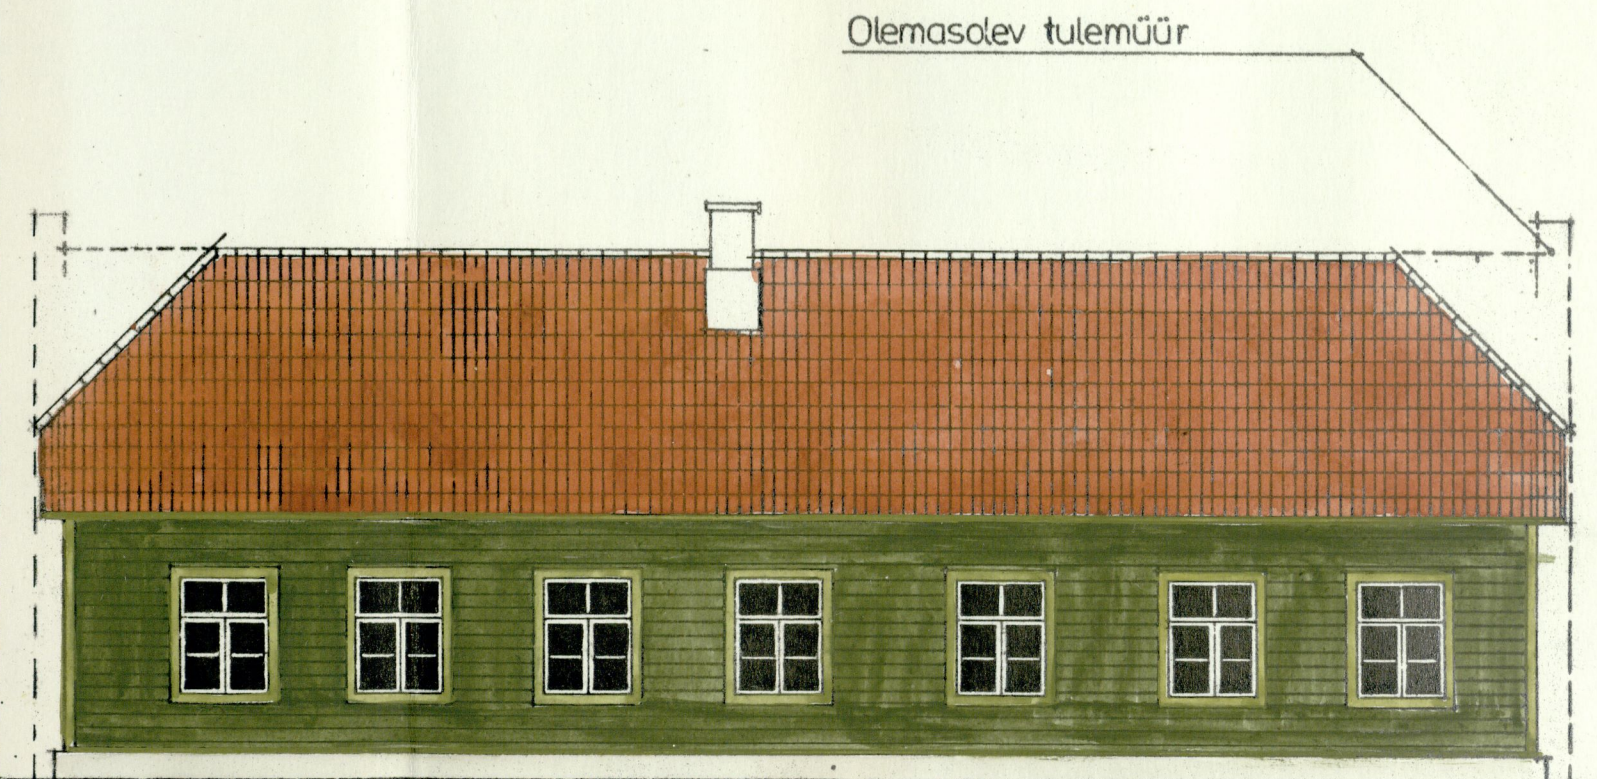

Pikk tn. 72.