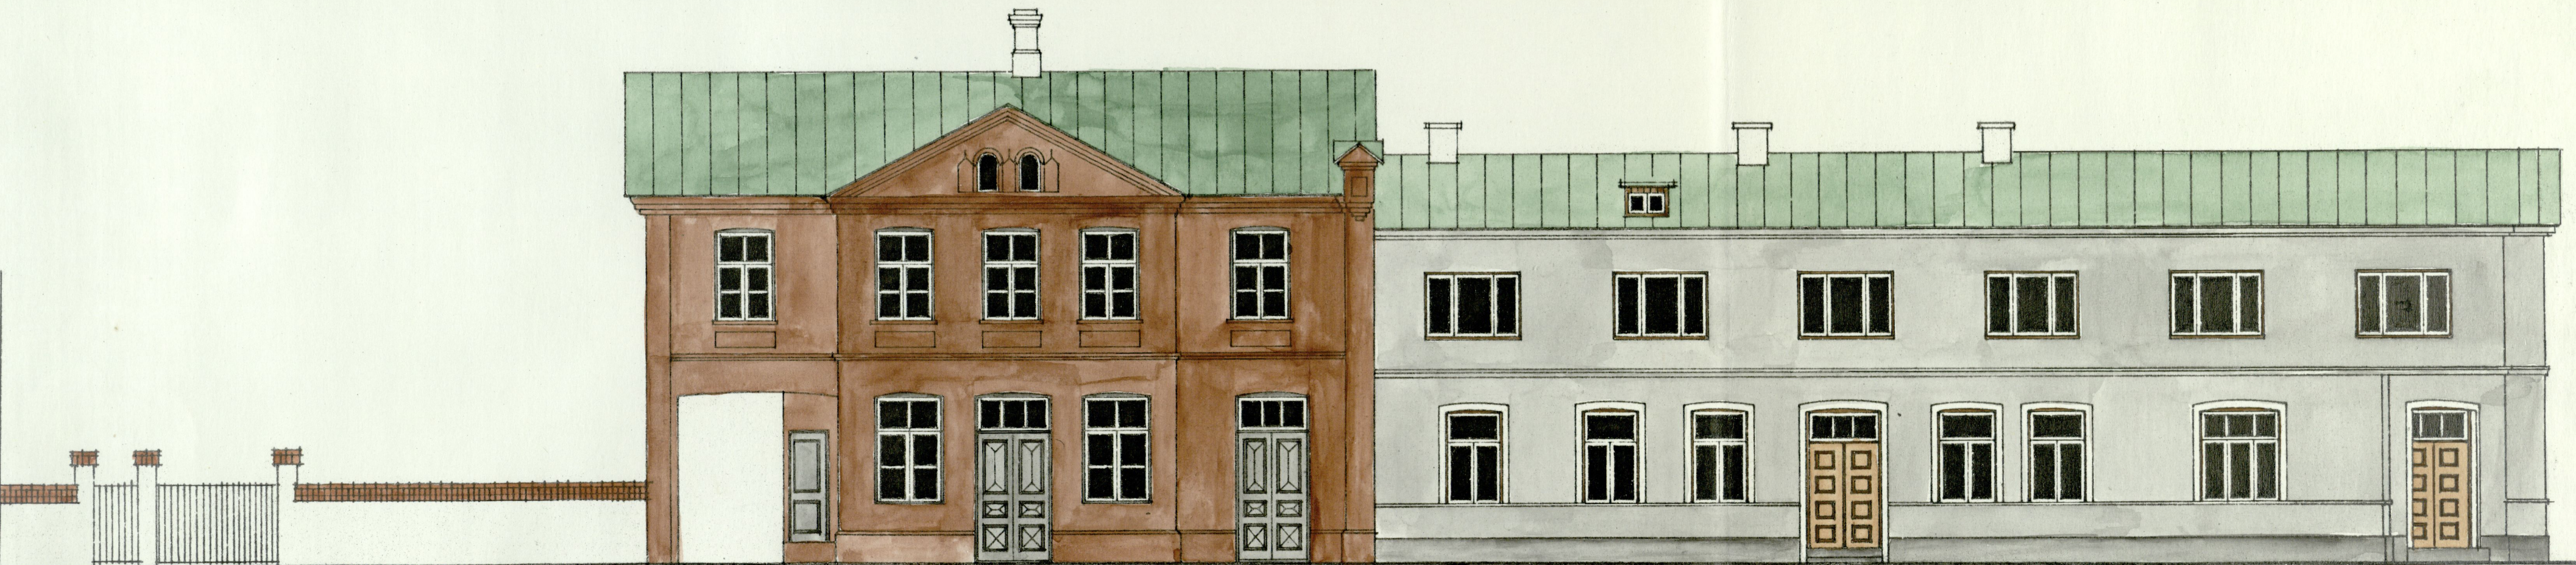

Pikk tn. 66.

Pikk tn. 64.

Pikk tn. 62.