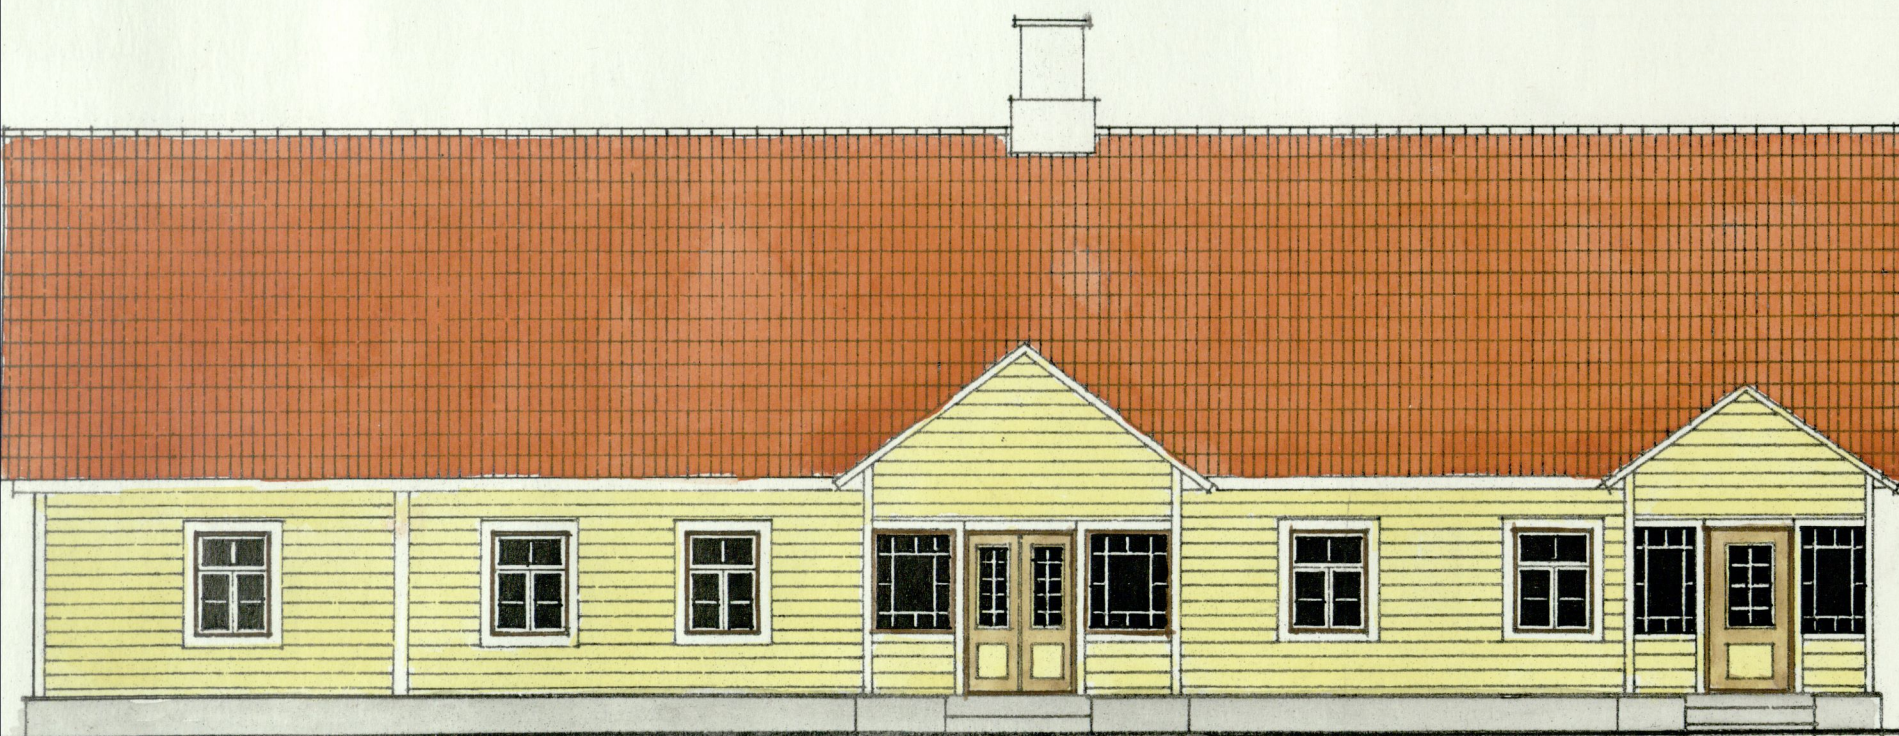

Pikk tn. 80.