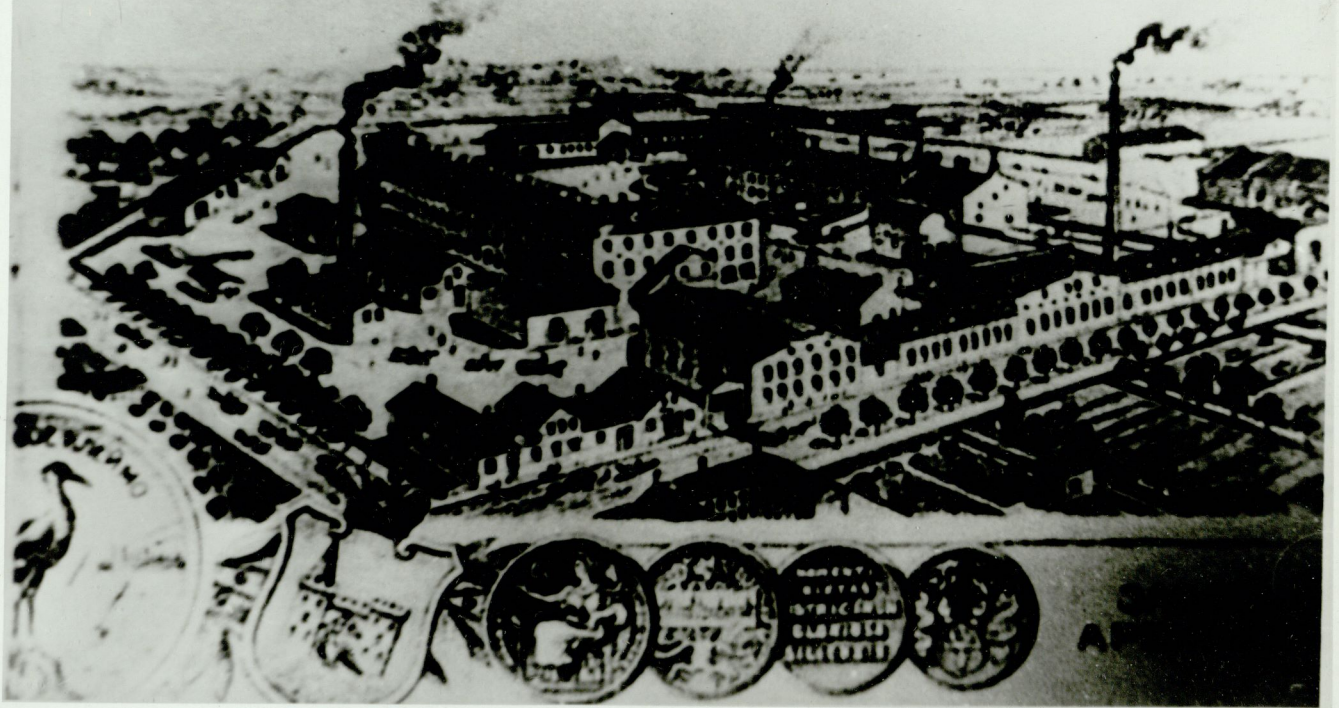

9

ННЫХЪ КОЖЕВЕННЫХЪ ЗАВОДОВЪ

10 1857г.